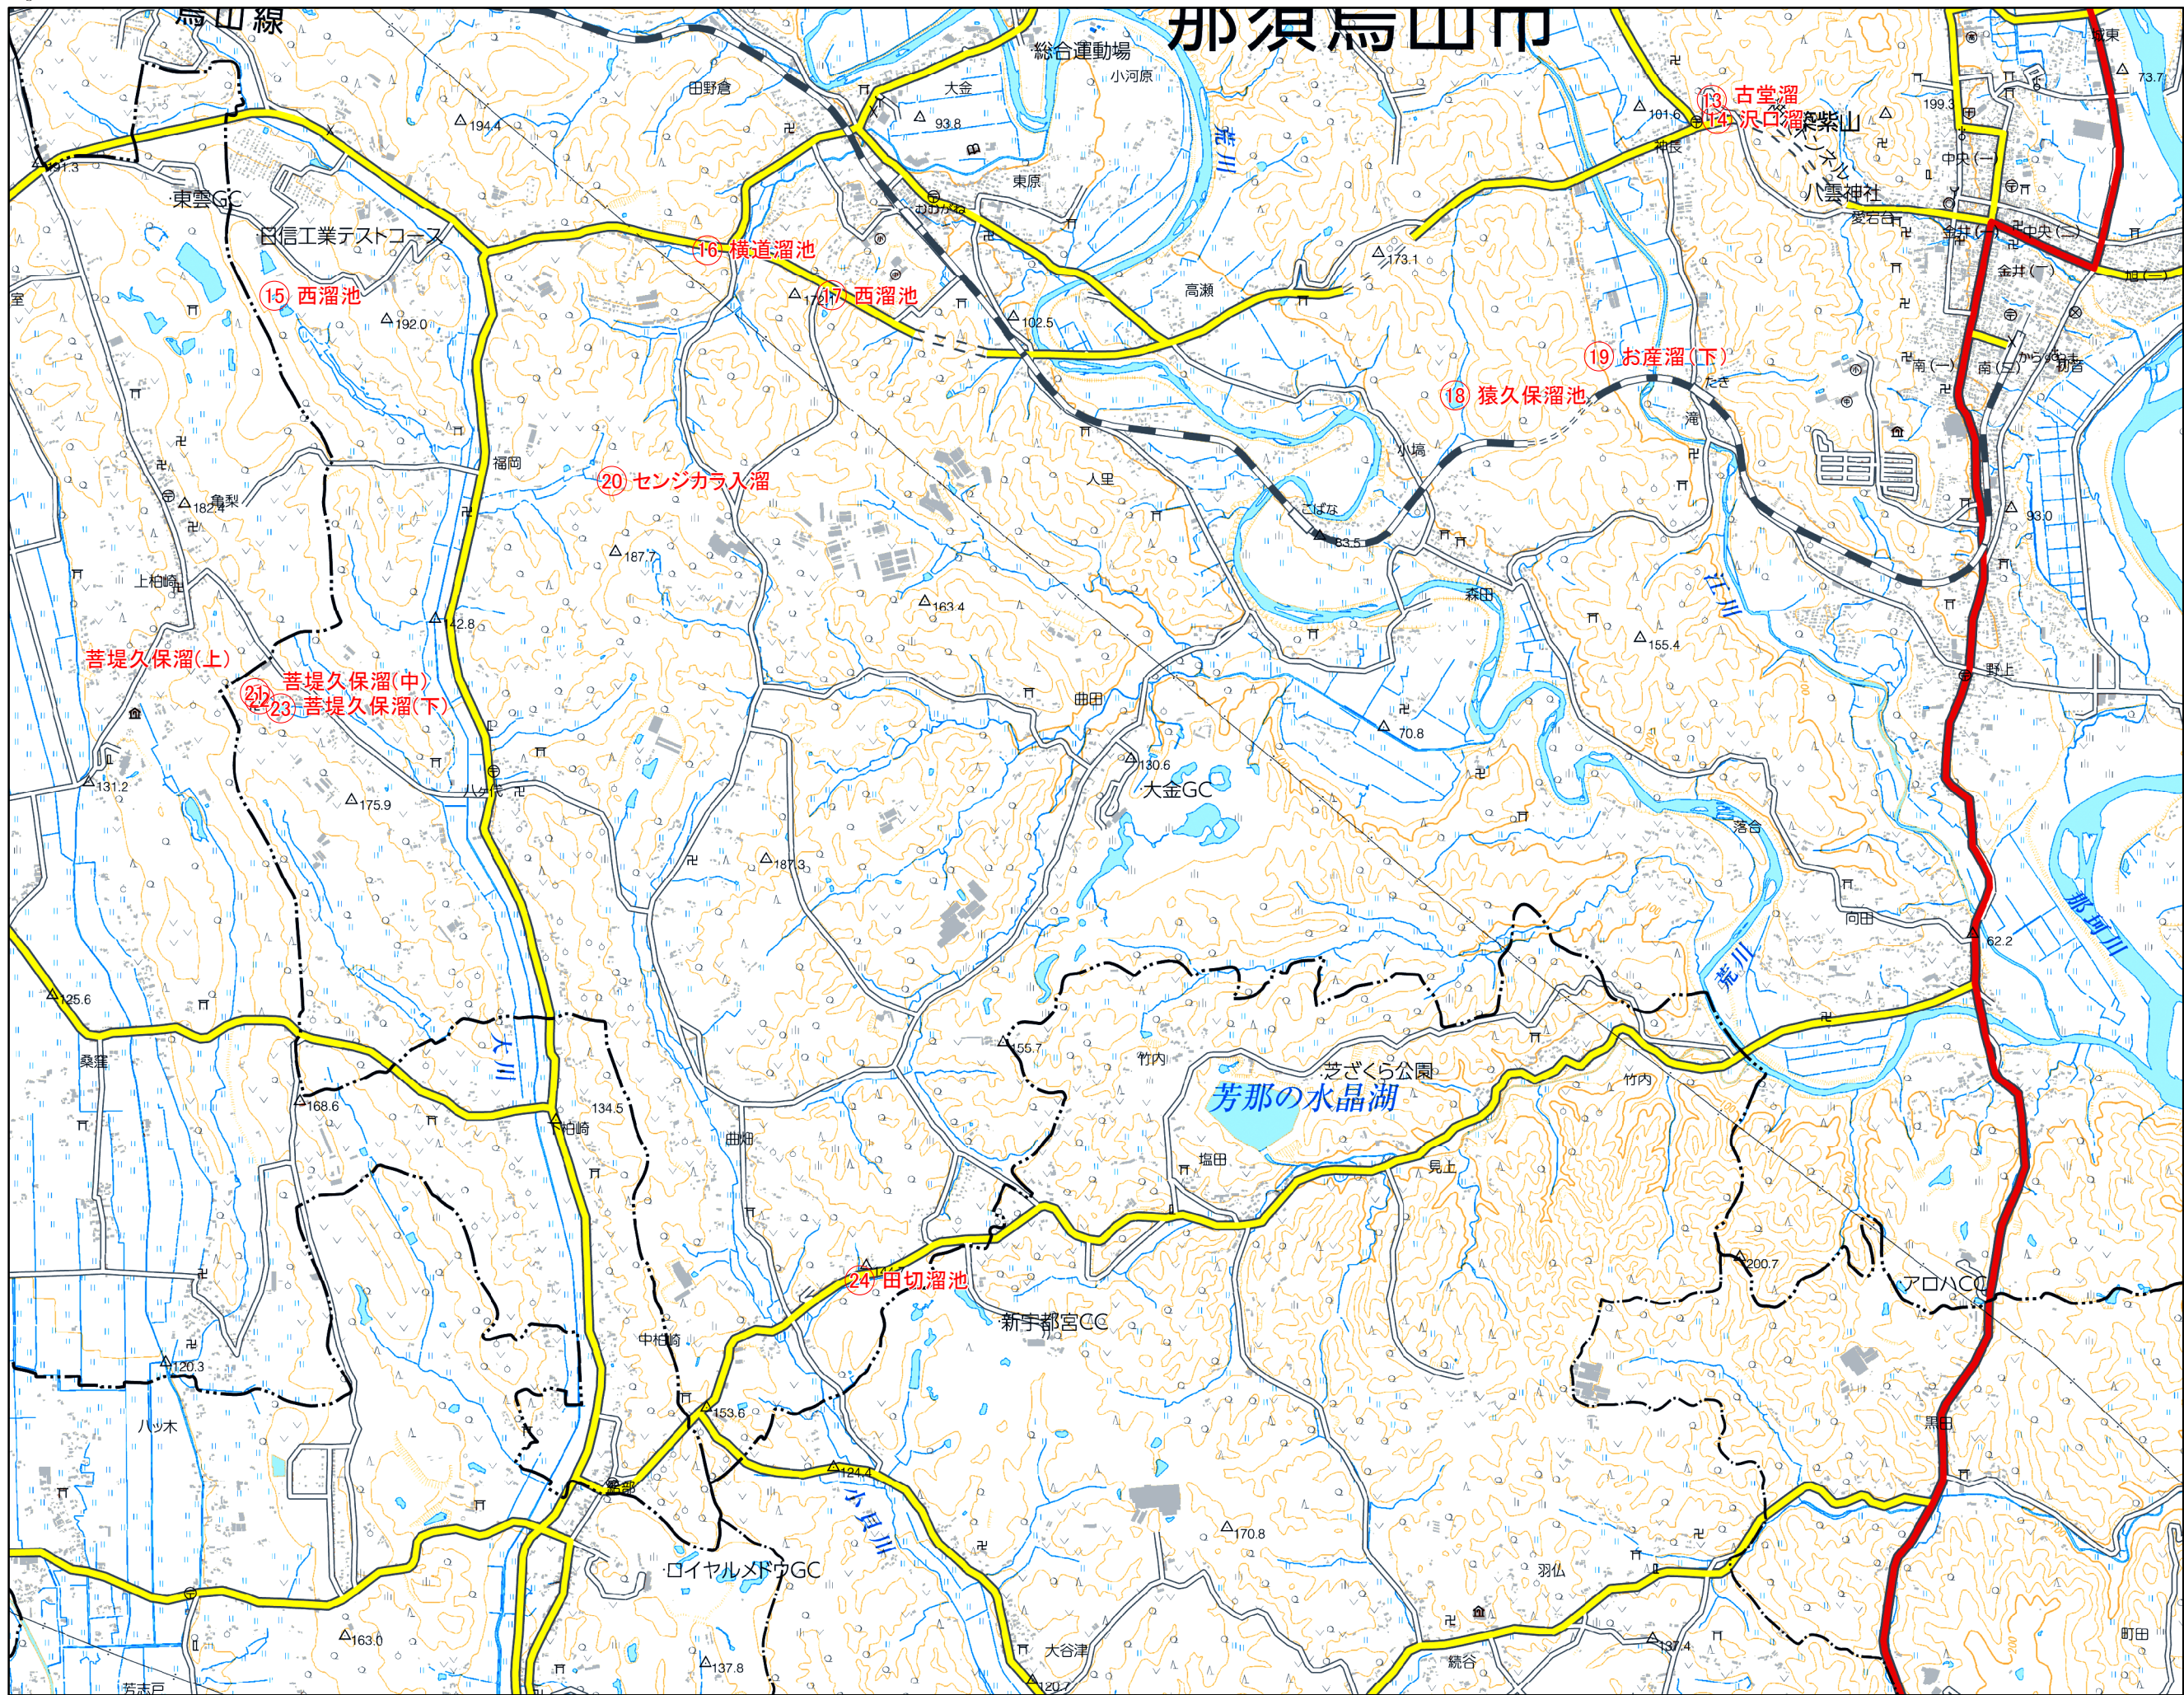

那須烏山市防災重点ため池マップ

那須烏山市

- ふるどうため
- ⑬ 古堂溜
那須烏山市大字神長字白岩
貯水量：1000m³
- さわぐちため
- ⑭ 沢口溜
那須烏山市大字神長字沢口
貯水量：1000m³
- にしためいけ
- ⑮ 西溜池
那須烏山市大字福岡
貯水量：2000m³
- よこみちためいけ
- ⑯ 横道溜池
那須烏山市大字田野倉字深沢
貯水量：300m³
- にしためいけ
- ⑰ 西溜池
那須烏山市大字大金
貯水量：1000m³
- さくぼためいけ
- ⑱ 猿久保溜池
那須烏山市大字小埜
貯水量：18000m³
- おさんため(しも)
- ⑲ お産溜(下)
那須烏山市神長字戸市
貯水量：300m³
- せんじからいけいけ
- ⑳ センジカラ入溜
那須烏山市大字福岡
貯水量：500m³
- ぼだいくぼため(かみ)
- ㉑ 菩提久保溜(上)
那須烏山市大字八ヶ代字柳町
貯水量：1000m³
- ぼだいくぼため(なか)
- ㉒ 菩提久保溜(中)
那須烏山市大字八ヶ代字柳町
貯水量：2000m³
- ぼだいくぼため(しも)
- ㉓ 菩提久保溜(下)
那須烏山市大字八ヶ代字柳町
貯水量：1000m³
- たぎりためいけ
- ㉔ 田切溜池
那須烏山市大字曲畑
貯水量：200m³