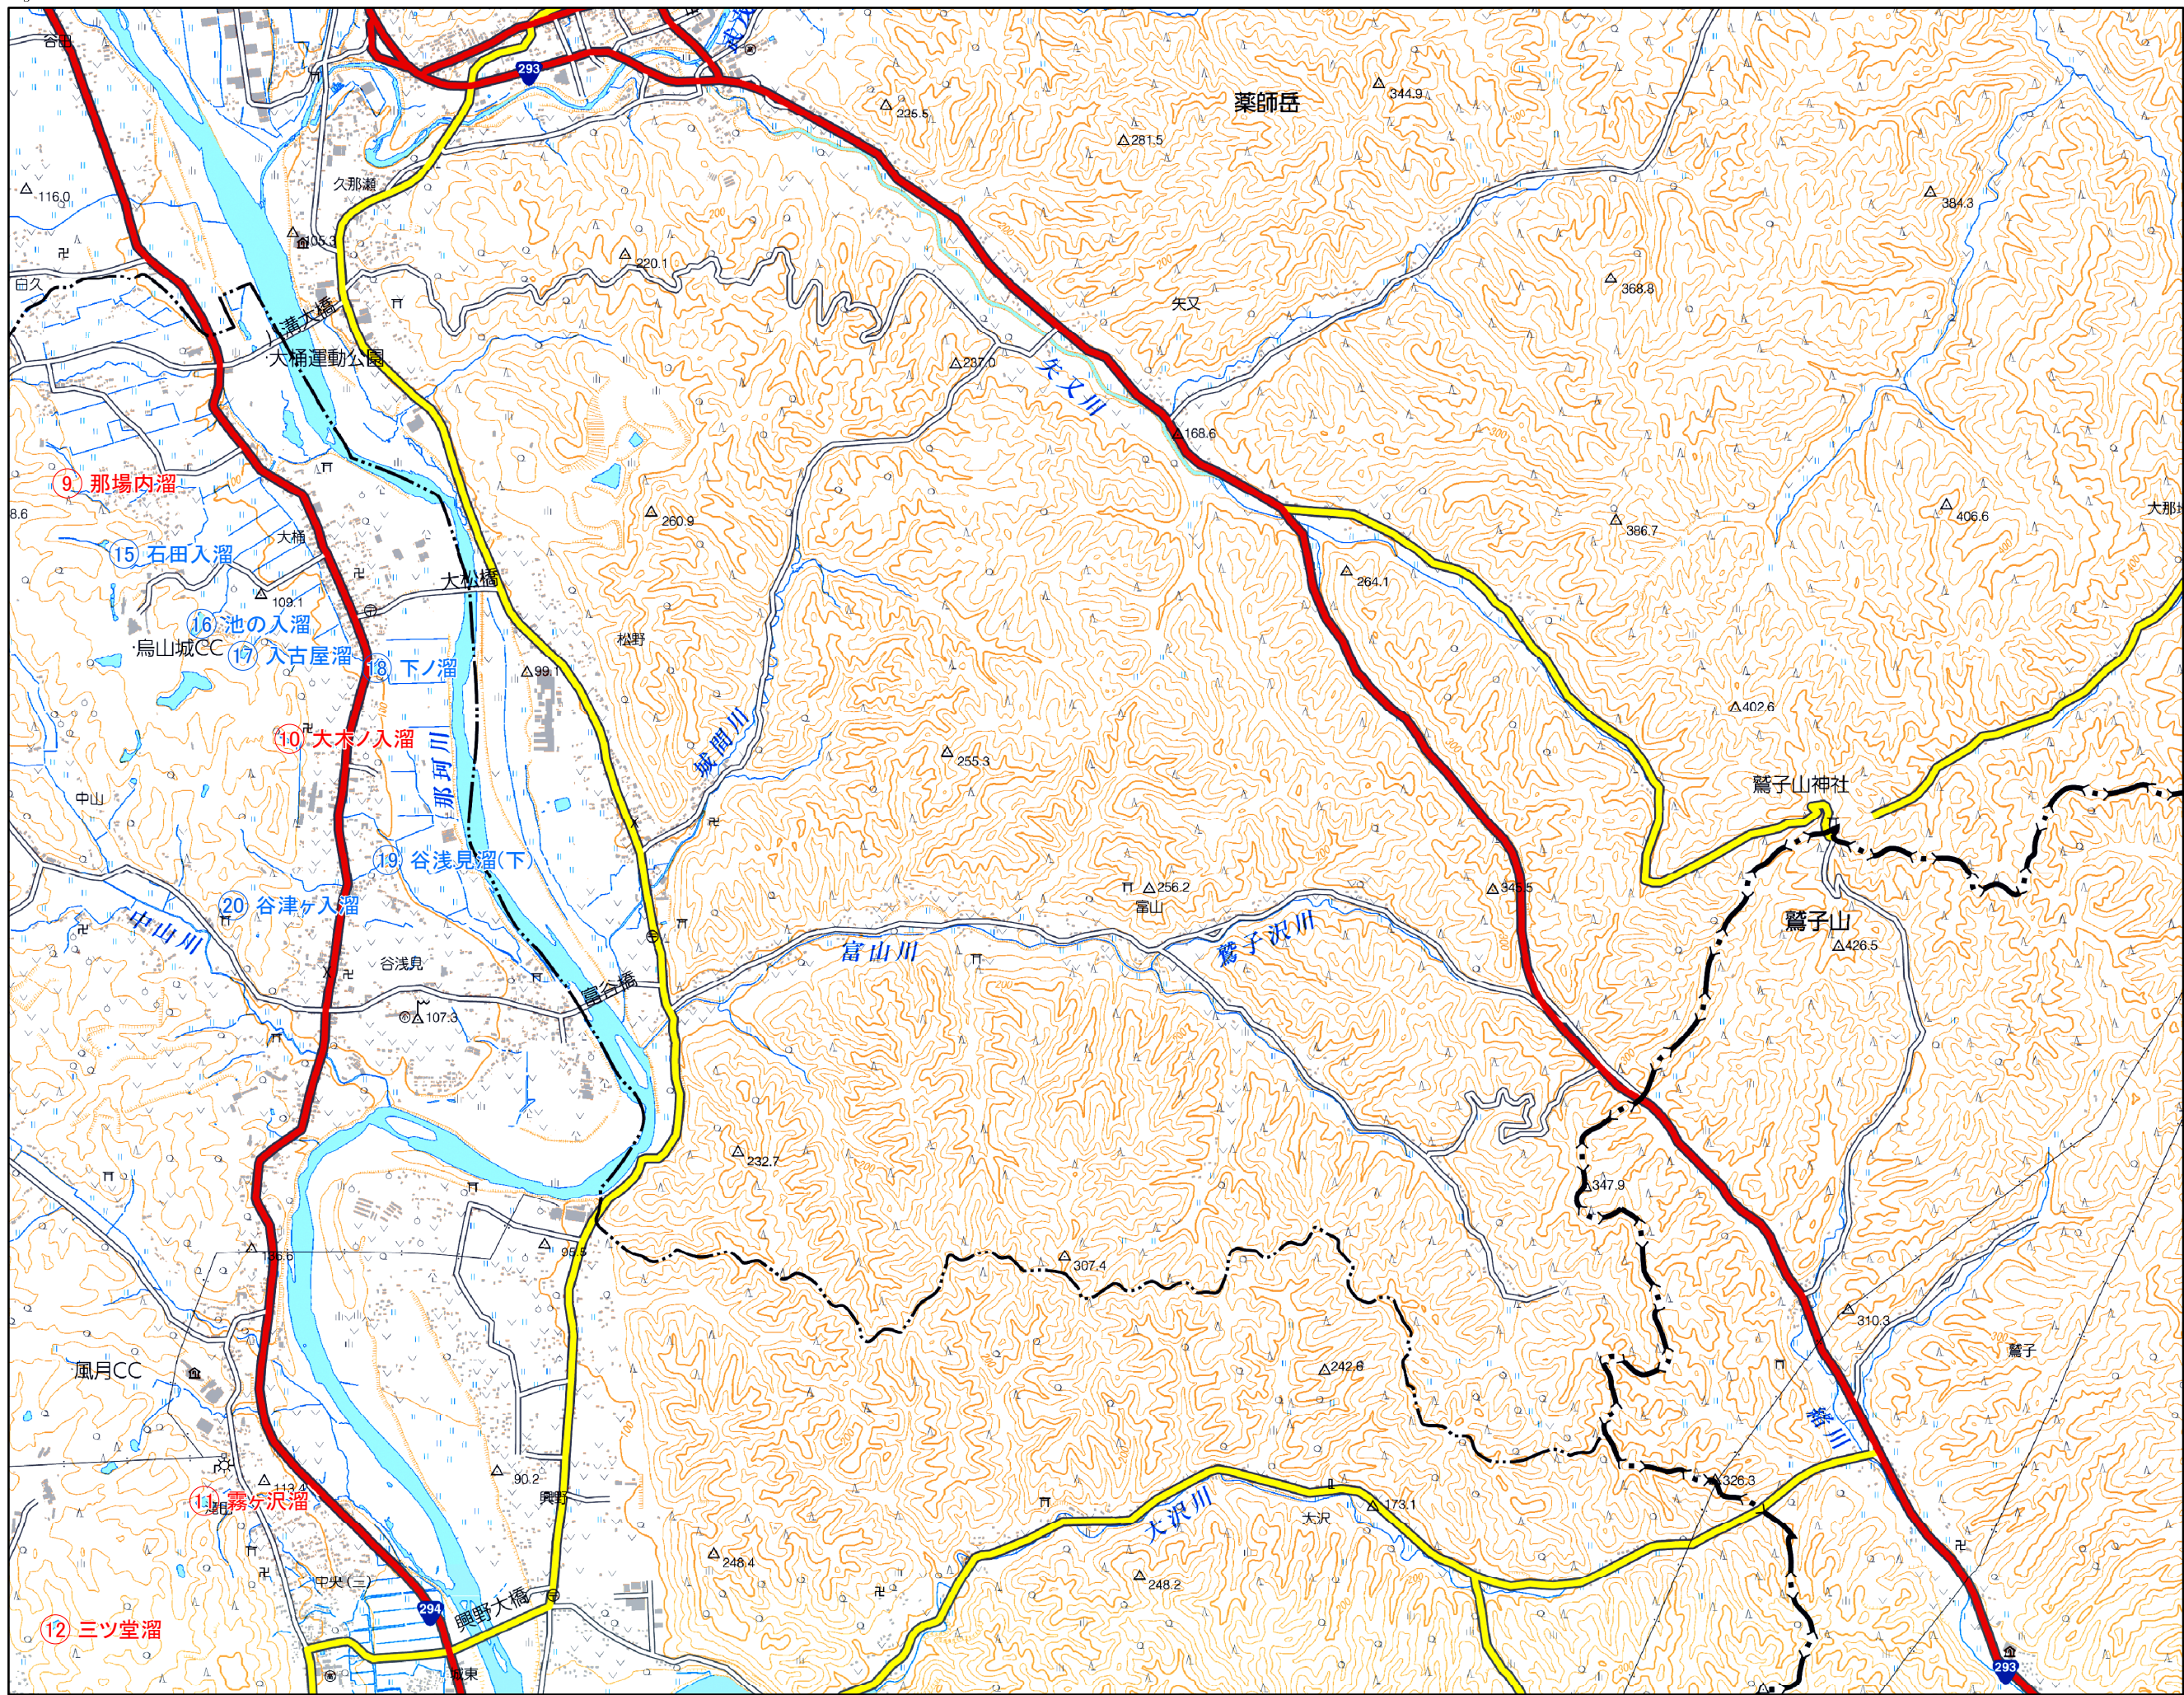

那須烏山市ため池マップ

- なばうちだめ
- ⑨ 那場内溜
那須烏山市大字大桶字那場内
貯水量：4000m³
おおきのいりだめ
- ⑩ 大木ノ入溜
那須烏山市大字大桶字大木ノ入
貯水量：900m³
きりがさわだめ
- ⑪ 霧ヶ沢溜
那須烏山市大字滝田字霧ヶ沢
貯水量：4000m³
みつどうだめ
- ⑫ ミツ堂溜
那須烏山市大字神長字上
貯水量：800m³
- いしだのいりだめ
- ⑮ 石田入溜
那須烏山市大字大桶字石田入
貯水量：600m³
いけのいりだめ
- ⑯ 池の入溜
那須烏山市大字大桶字池の入
貯水量：4000m³
いりこやだめ
- ⑰ 入古屋溜
那須烏山市大字大桶字入古屋
貯水量：6000m³
しものだめ
- ⑱ 下ノ溜
那須烏山市大字大桶字下町
貯水量：4000m³
たにあさみだめ(しも)
- ⑲ 谷浅見溜(下)
那須烏山市大字大桶
貯水量：4000m³
やつがいりだめ
- ⑳ 谷津ヶ入溜
那須烏山市中山字谷津ヶ入
貯水量：600m³