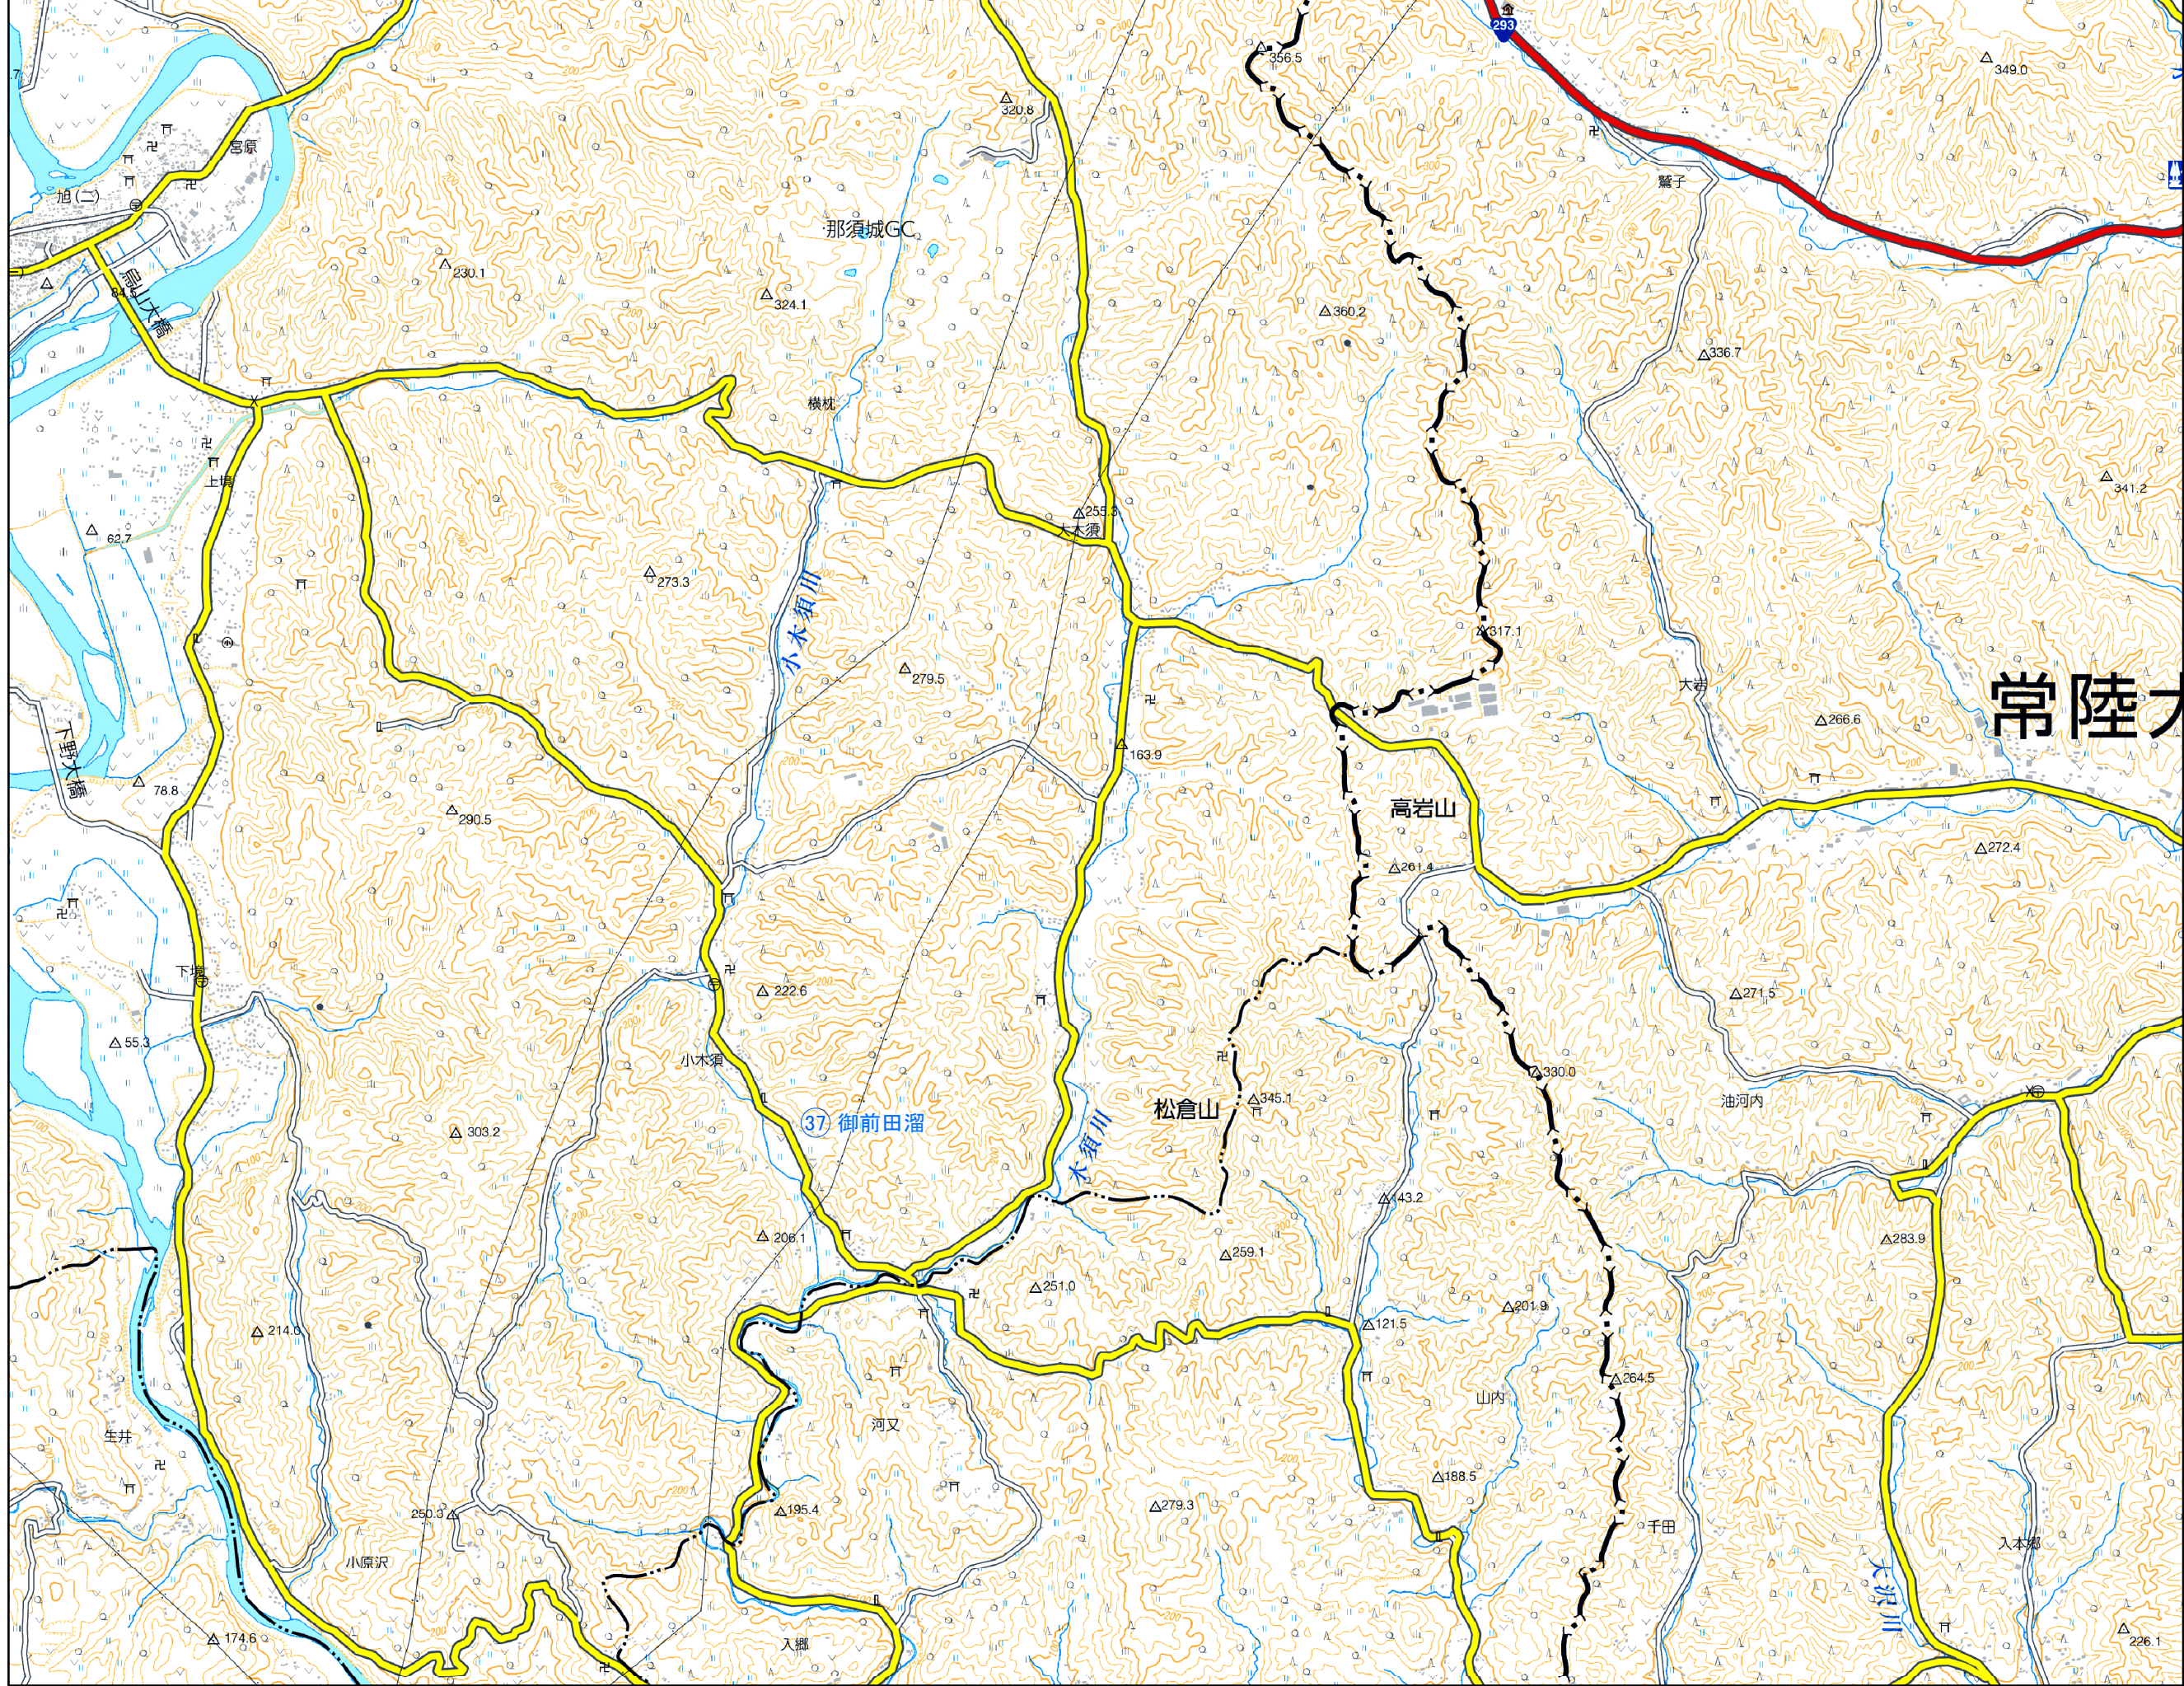

那須烏山市ため池マップ

おんまいだため
 ③ 御前田溜
 那須烏山市小木須御前田
 貯水量：900m³

※ 赤字は防災重点ため池。青字は防災重点ため池以外のため池。

【緊急時連絡先】
 那須烏山市農政課
 0287-88-7117