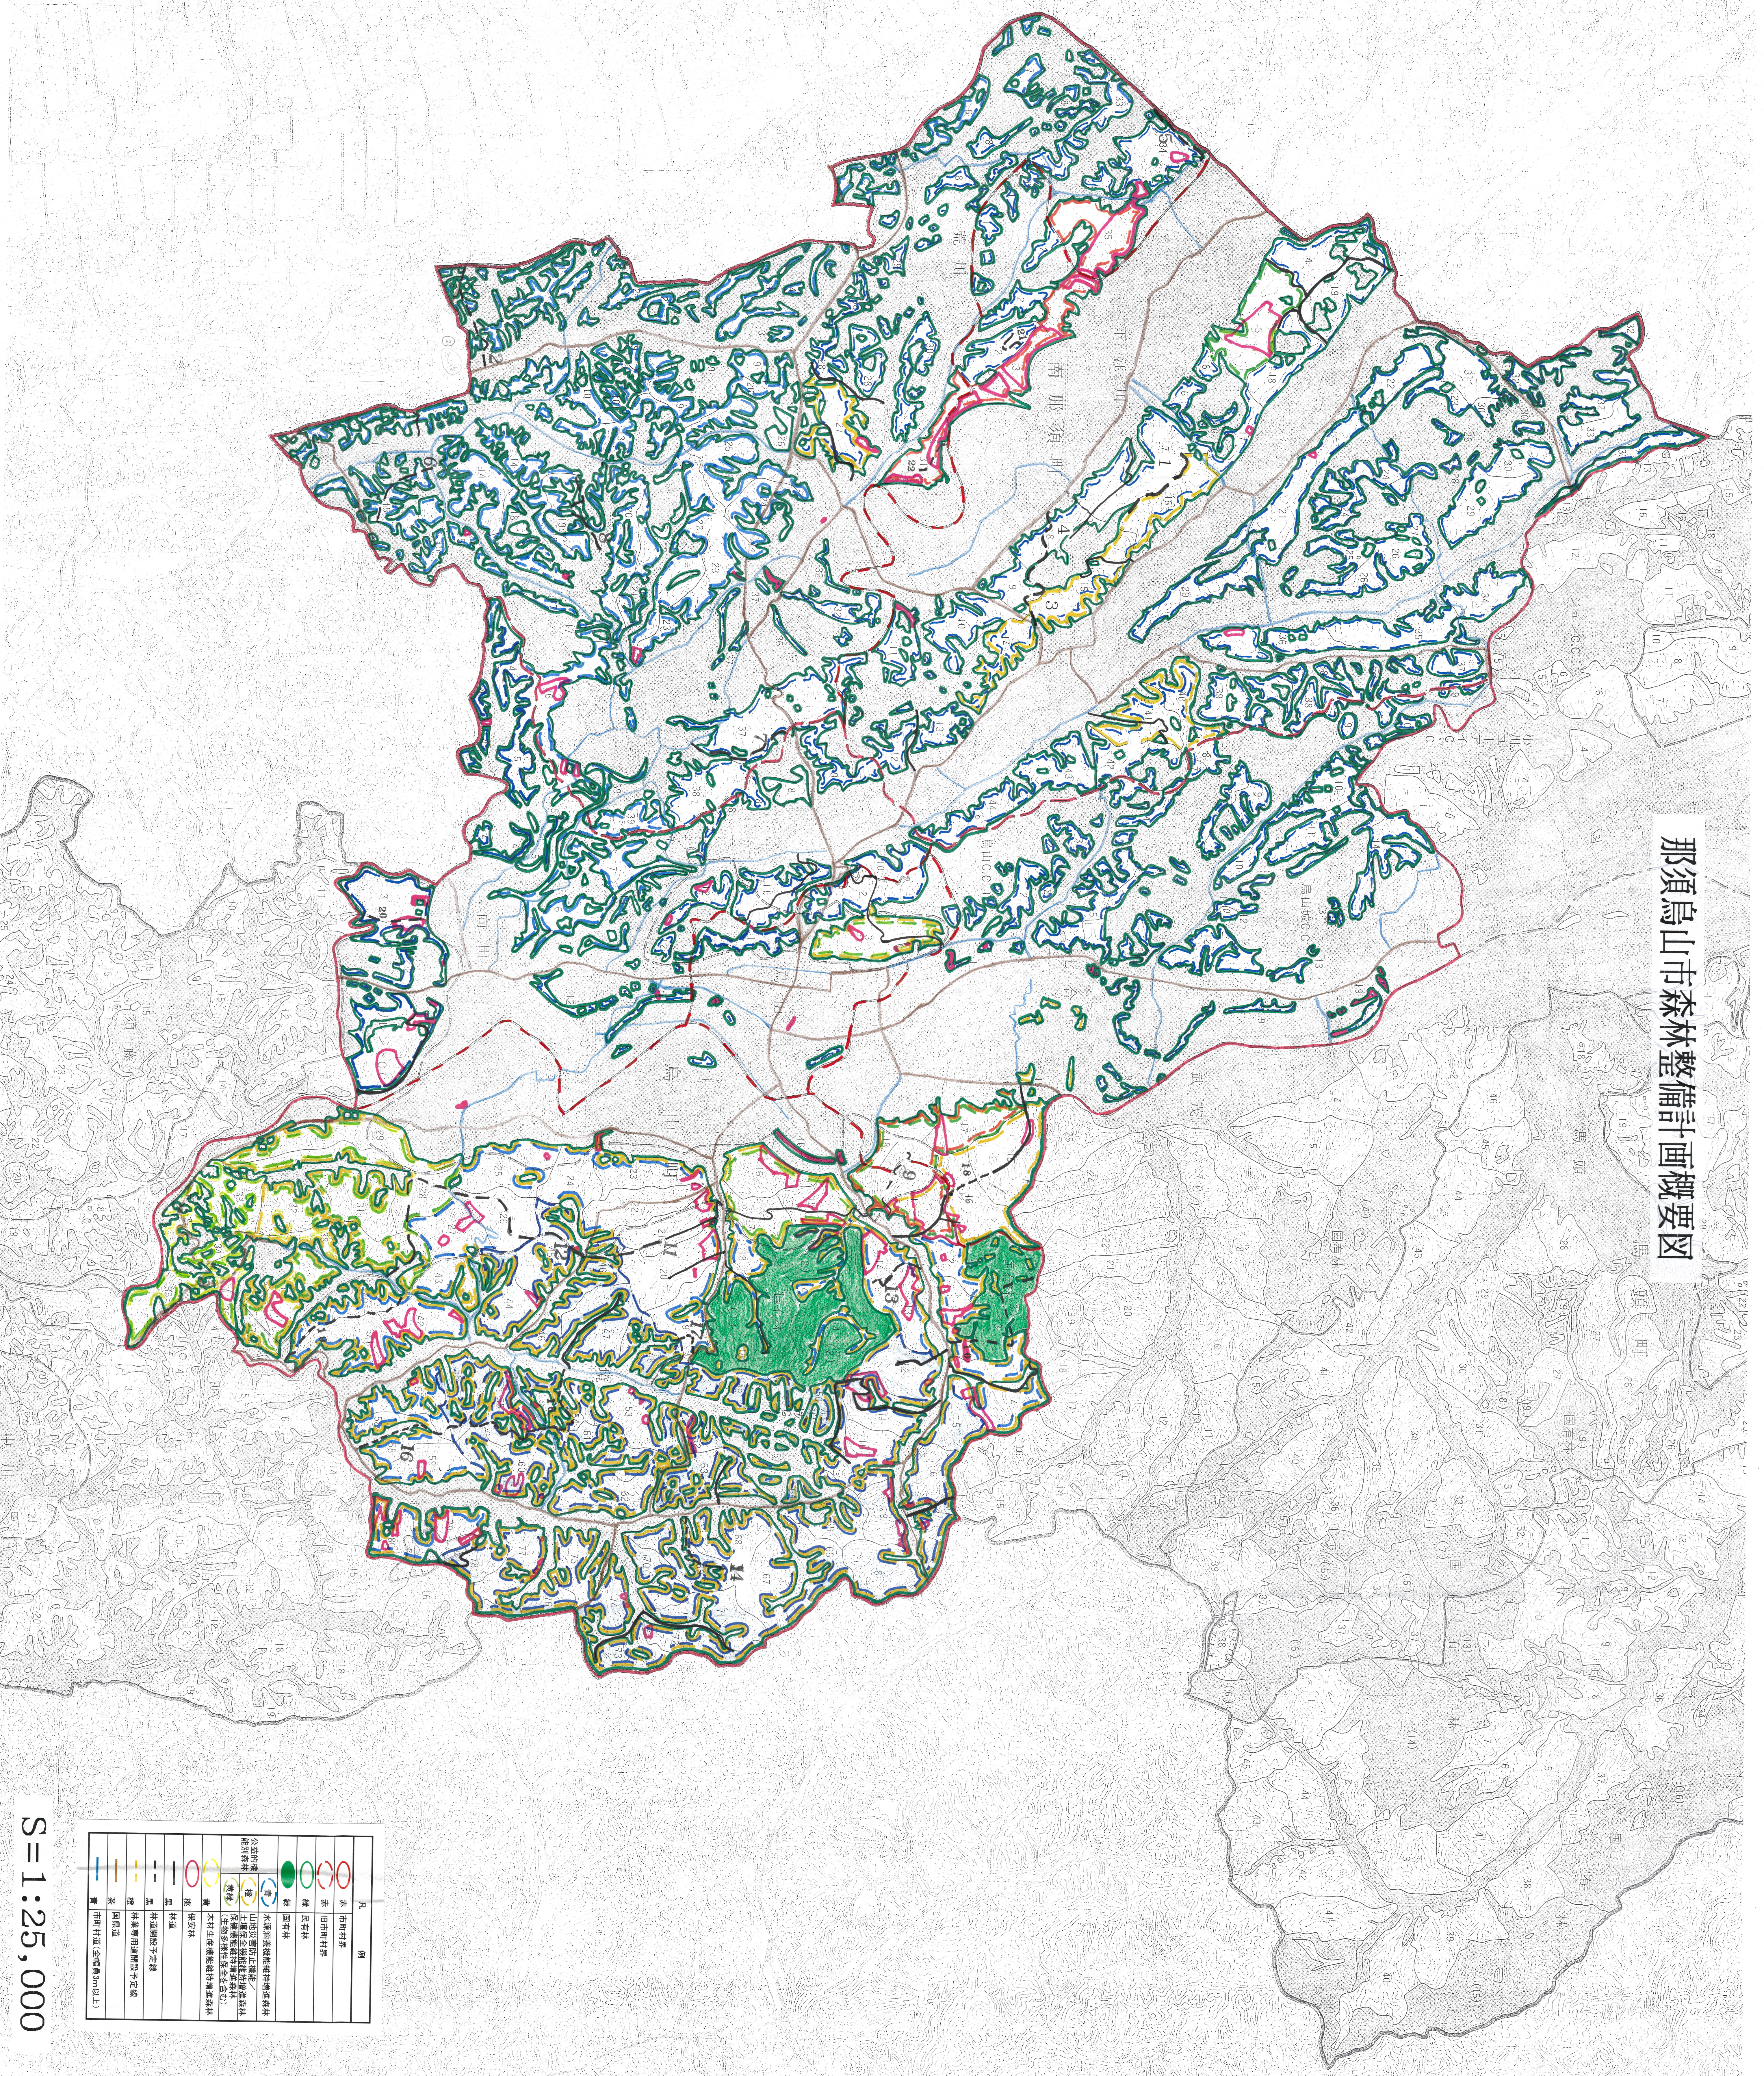

那須烏山市森林整備計画概要図

凡例	説明
赤	市町村界
赤	市界
赤	町界
赤	村界
緑	国府林
青	水源涵養機能維持増進森林
黄	山地災害防止機能向上増進森林
黄	水質改善機能維持増進森林
黄	木材生産機能維持増進森林
黄	保安林
黄	林道
黄	林道閉鎖予定区画
黄	林業専用道路閉鎖予定区画
黄	市町村道 (全幅員3m以上)

S=1:25,000