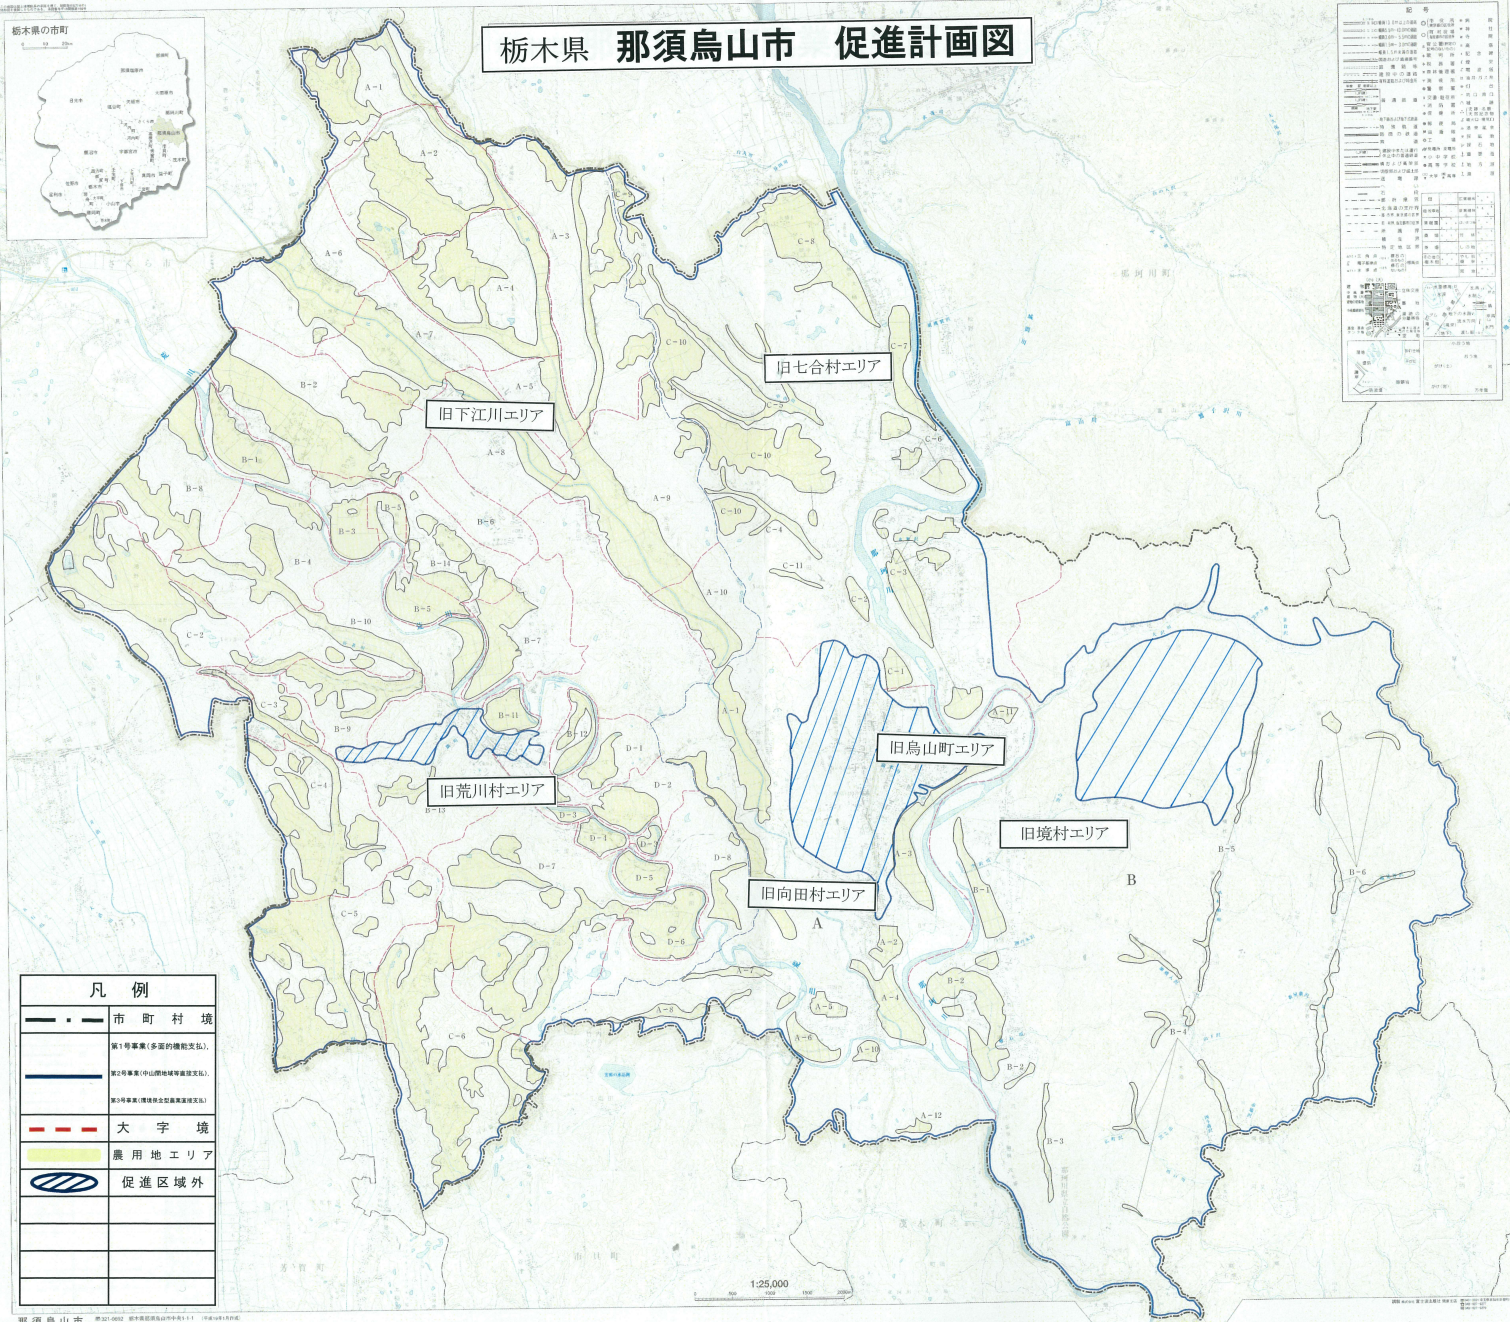

# 栃木県 那須烏山市 促進計画図

記号

○	市界
○	町界
○	村界
○	大字界
○	農用地エリア
○	促進区域外
○	第一号事業(多面的機能支払)
○	第二号事業(中山間地域等開発支払)
○	第三号事業(環境保全型農業開発支払)
○	第一号事業(多面的機能支払)
○	第二号事業(中山間地域等開発支払)
○	第三号事業(環境保全型農業開発支払)
○	第一号事業(多面的機能支払)
○	第二号事業(中山間地域等開発支払)
○	第三号事業(環境保全型農業開発支払)

凡例

— · — · —	市 町 村 境
○	第一号事業(多面的機能支払)
○	第二号事業(中山間地域等開発支払)
○	第三号事業(環境保全型農業開発支払)
— — — —	大 字 境
■	農 用 地 エ リ ア
▨	促 進 区 域 外