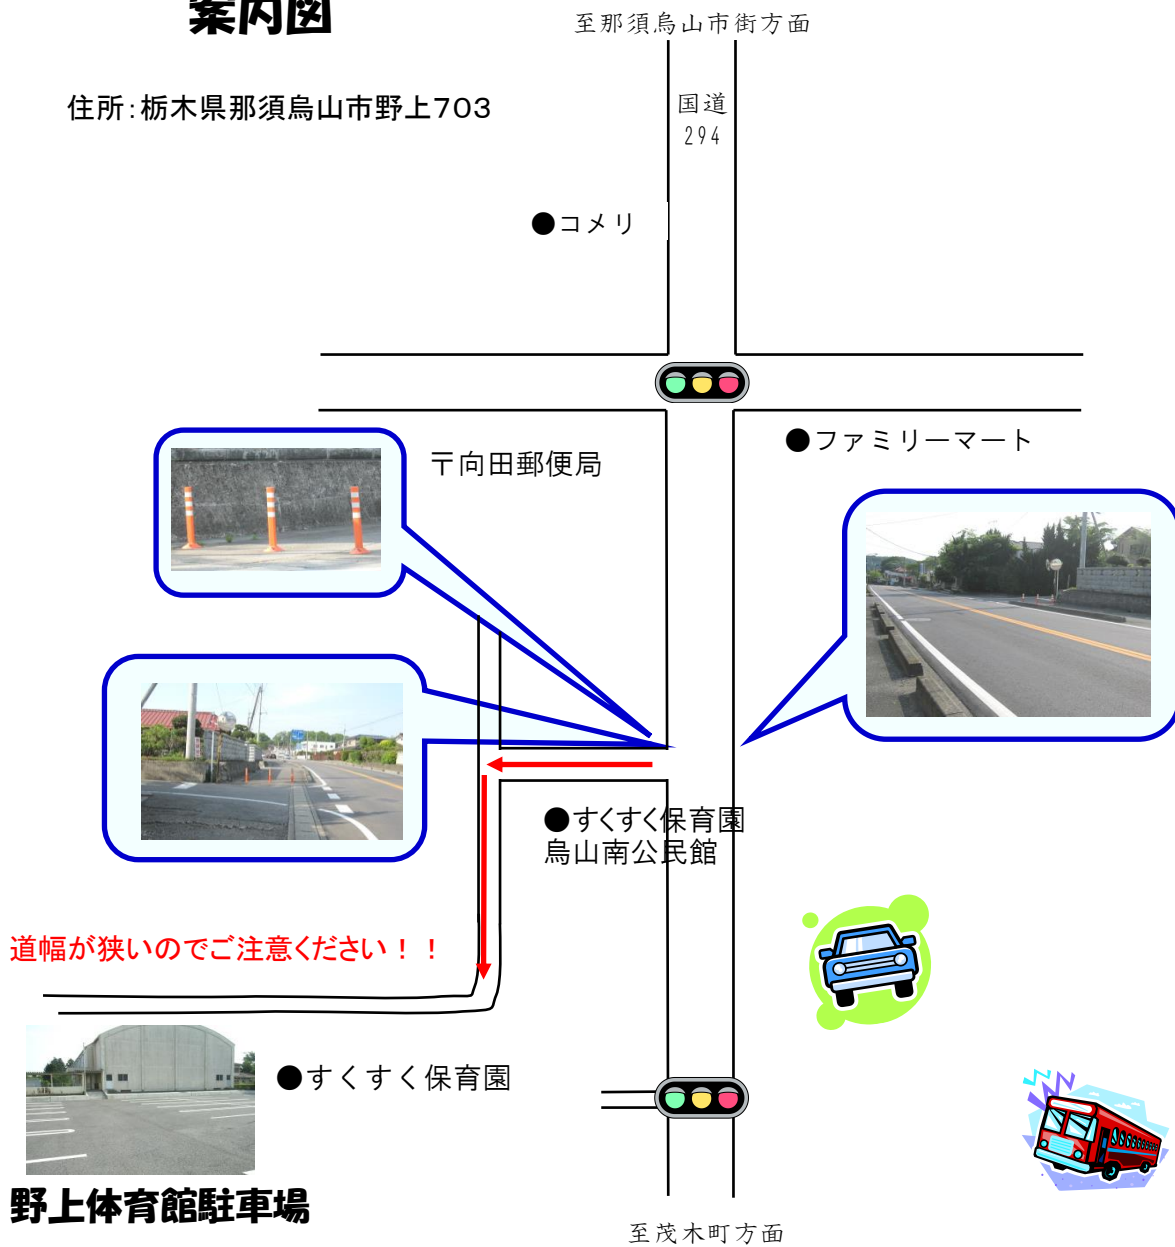

野上体育館駐車場 案内図

住所：栃木県那須烏山市野上703

野上体育館駐車場

※保育園と同じ敷地にありますが、
園庭は通り抜けできません！