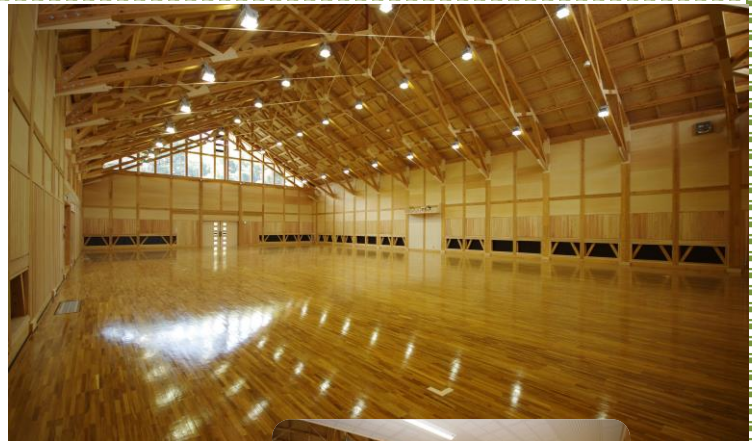

新規利用者 特記事項

○鍵は南那須庁舎
窓口へ

○剣道場

- * 剣道、空手、ダンス等使用可能。
- * 利用料金・・・¥500/1時間
- * 利用時間・・・8:00~21:30
- * 面積・・・408㎡(2面)

○柔道場

- * 柔道、空手等利用可能。
- * 利用料金・・・¥500/1時間
- * 利用時間・・・8:00~21:30
- * 面積・・・239㎡

休館日
12/28~1/4

昼11.5帖です!

■利用可能競技

	ダンス	体操	剣道	柔道	空手	会議・研修
剣道場	●※	●	●		●	
柔道場				●	●	
会議室						●

※シューズを履かないダンスに限る

■装備品一覧

武道館			
椅子	50	モップ	4
机	20	ほうき	5
扇風機	2	ホワイトボード	1

正面玄関

AED
正面玄関を
入って右側

柔道場

剣道場・空手道場

男子トイレ

女子トイレ

多目的トイレ

2階 観覧スペースあり

会議室(使用料無料/20名まで収容可)

更衣室(男女各1)