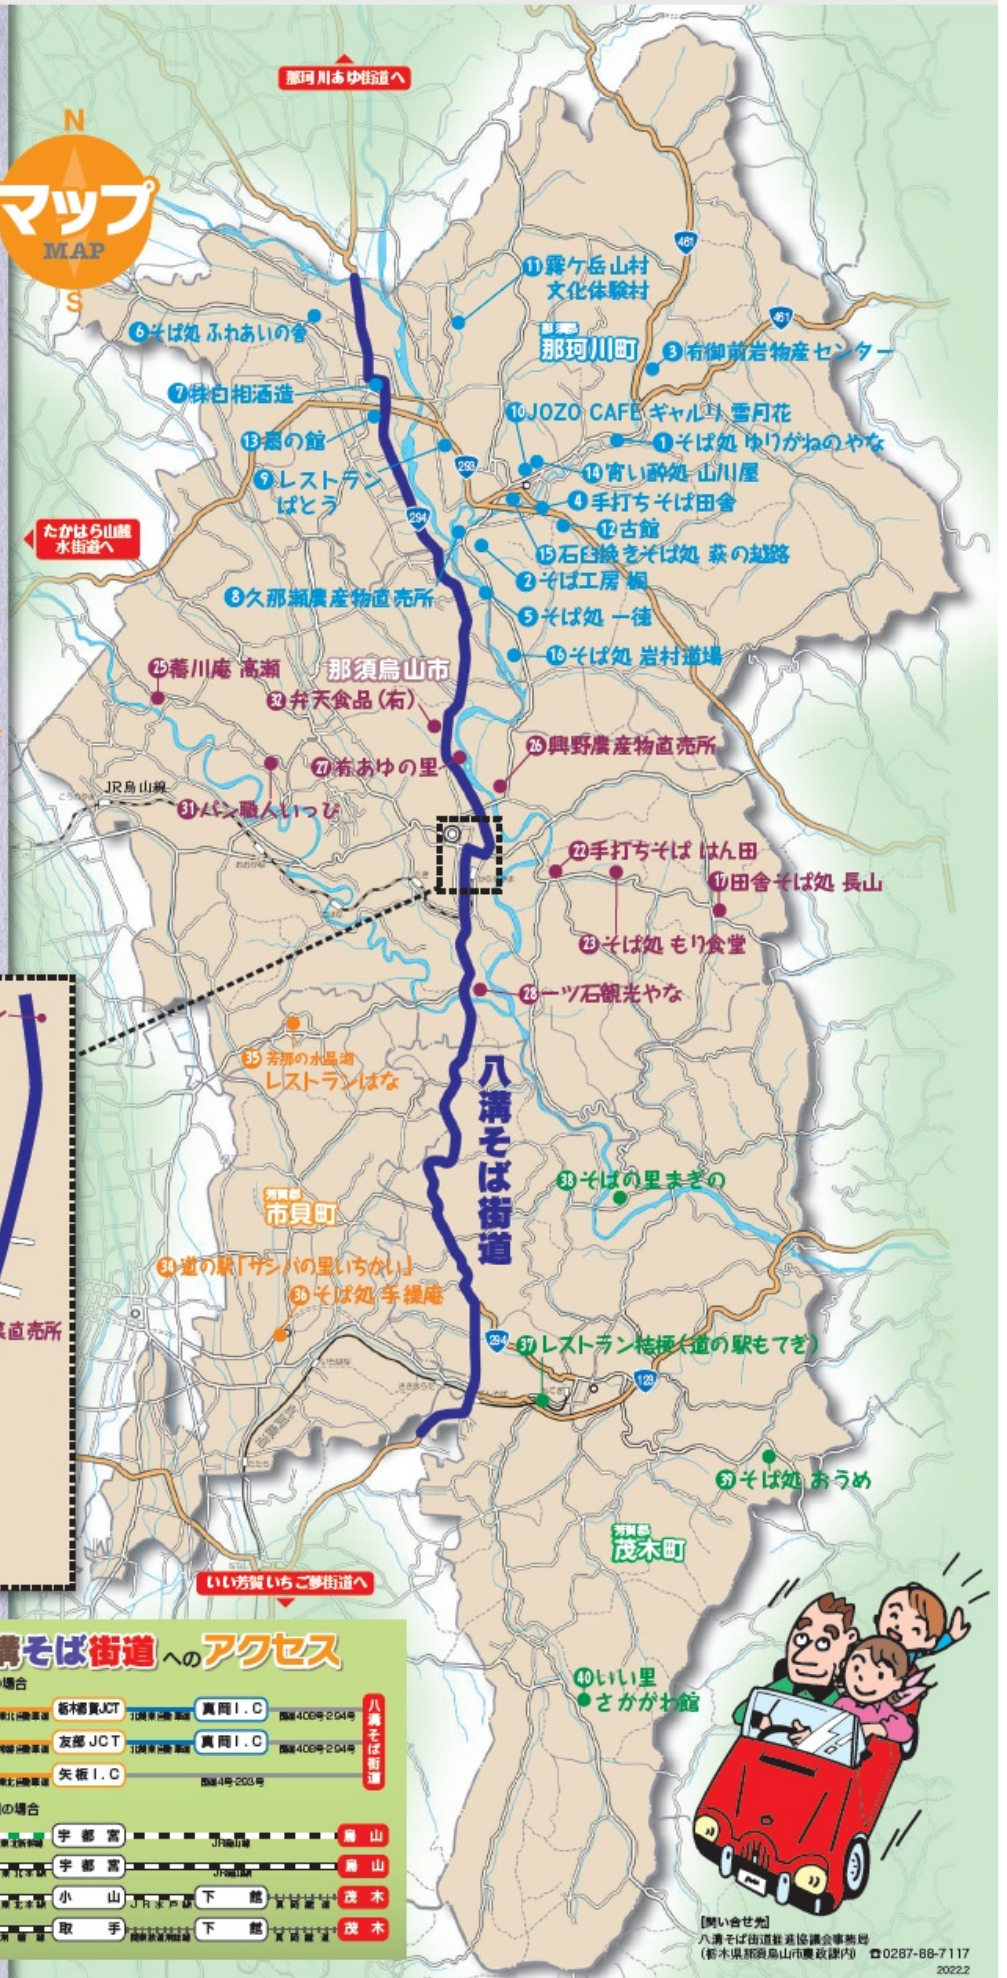

栃木県

八溝 そば街道 MAP

YAMIZO
SOBA KAIDO

那珂川町

- 1 そば処 ゆりがねのやな
- 2 そば工房 編
- 3 布御前岩物産センター
- 4 手打ちそば田舎
- 5 そば処 一徳
- 6 そば処 ふわあいの會
- 7 株式会社 白相酒造
- 8 久那瀬農産物直売所
- 9 レストランばとら
- 10 JOZO CAFE ギャラリー 雪月花
- 11 霧ヶ岳山村文化体験村
- 12 古館
- 13 葛の鮎
- 14 宵い酔処 山川屋
- 15 石臼挽きそば処 森の越路
- 16 そば処 岩村道場

- 22 手打ちそば はん田
- 23 そば処 もり食堂
- 24 そば夢サロン 梁山泊
- 25 藤川庵 高瀬
- 26 興野農産物直売所
- 27 南あゆの里
- 28 ーツ石観光やな
- 29 山あげ会館
- 30 株島崎酒造
- 31 パン職人いっぴ
- 32 弁天食品(南)
- 33 とりたて野菜直売所

市貝町

- 34 道の駅「サシバの里いちがい」
- 35 芳清の水晶道 レストランはな
- 36 そば処 手繰庵

那須烏山市

- 17 田舎そば処 長山
- 18 手打ちそば 花町そば店
- 19 松月庵
- 20 手打ちそば 石川屋
- 21 そば処 つねや

茂木町

- 37 レストラン 栲樫(道の駅もてぎ)
- 38 そばの里まぎの
- 39 そば処あうめ
- 40 いい里さかがわ館

八溝そば街道へのアクセス

車をご利用の場合			
川口JCT	新木戸JCT	真岡I.C	国道406号 204号
水戸I.C	友部JCT	真岡I.C	国道406号 204号
福島・仙台	矢板I.C		国道4号 200号
電車をご利用の場合			
東 京	宇都宮	小山	那須烏山
福島・仙台	宇都宮	小山	那須烏山
上 野	小山	下 館	茂 木
上 野	取 手	下 館	茂 木