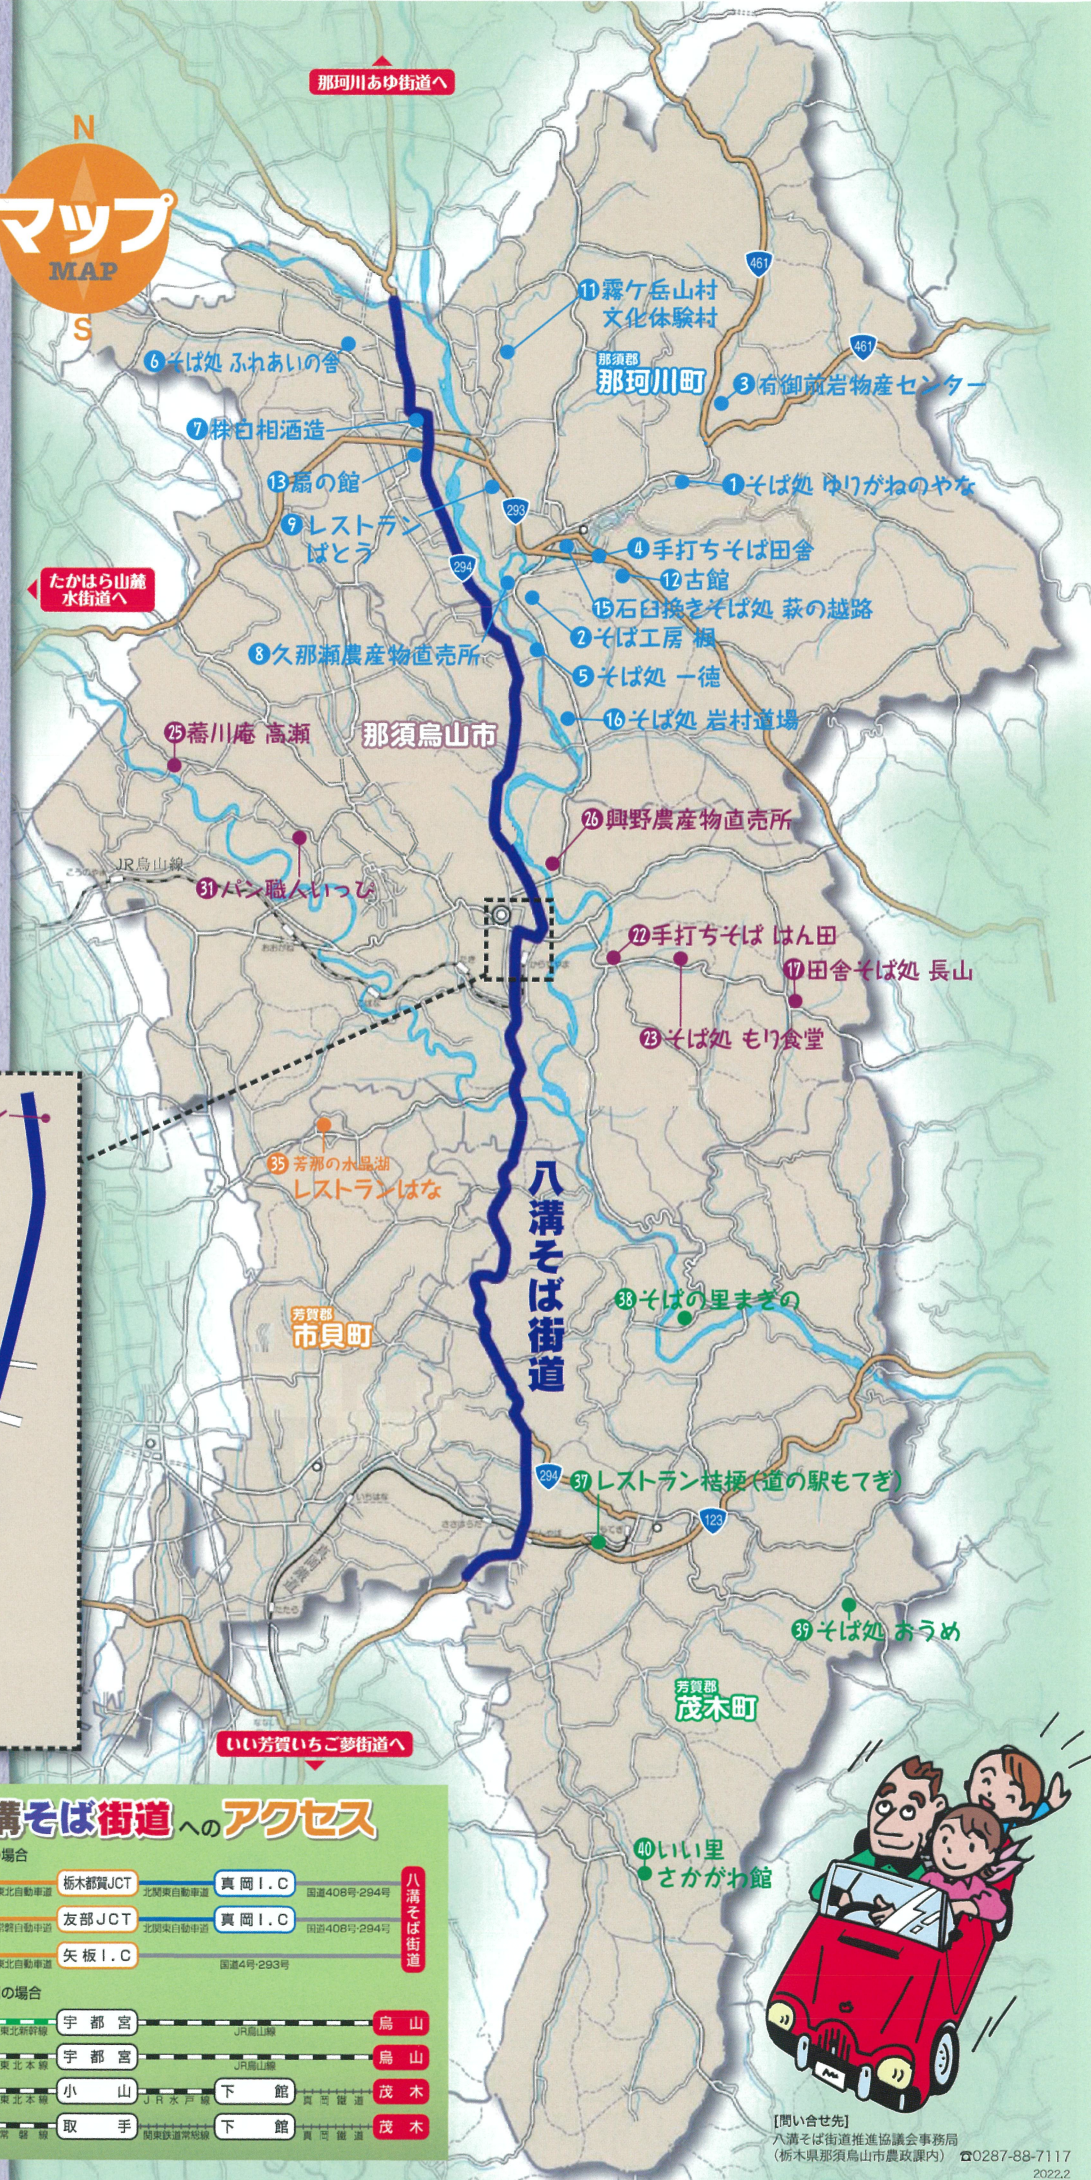

定例記者会見資料

那須烏山市

<p>1. 件名（情報・題名） 八溝そば街道スタンプラリーを実施します</p>
<p>2. 内容（目的・日時・場所・特徴など） 八溝そば街道推進協議会では、10月1日（土）から12月31日（土）まで、「八溝そば街道スタンプラリー」を実施します。 期間中に、スタンプラリー参加店で500円以上の食事または買い物をすると、台紙に1個（1回の会計で1個）スタンプを押印します。 異なる店舗のスタンプを3個集めて応募すると、抽選で八溝そば街道参加市町の特産品詰め合わせ等が当たります。</p> <p>※【過去実施時との相違点】</p>
<p>3. 現在の状況や今後の展開</p> <p>1 実施期間 令和4年10月1日（土）～12月31日（土）</p> <p>2 提供店舗 全31店舗</p> <p>【那須烏山市】12店舗 田舎そば処 長山（ちょうやま）、手打ちそば 花町そば店、 松月庵（しょうげつあん）、手打ちそば 石川屋、そば処 つねや、 そば処 はん田、そば処 もり食堂、そば夢サロン 梁山泊（りょうざんぱく）、 蕎川庵 高瀬（きょうせんあん たかせ）、興野農産物直売所、 山あげ会館、パン職人いっぴ</p> <p>【那珂川町】14店舗 【市貝町】1店舗 【茂木町】4店舗</p>
<p>4. 添付資料（要綱・名簿・写真・チラシ・パンフレット） チラシ（1枚）</p>
<p>5. 主催者・共催者名 主催：八溝そば街道推進協議会</p>
<p>6. 問い合わせ先（住所・電話・担当課等） 八溝そば街道推進協議会 事務局（那須烏山市農政課内） 住所：那須烏山市大金240 電話：0287-88-7117</p>

茂木町

- 37 レストラン桔梗(道の駅もてぎ)
- 38 そばの里まぎの
- 39 そば処あうめ
- 40 いい里さかがわ館

八溝そば街道へのアクセス

車をご利用の場合		電車をご利用の場合	
川口JCT	栃木都賀JCT	宇都宮	鳥山
水戸I.C	友部JCT	福島・仙台	鳥山
福島・仙台	矢板I.C	上野	茂木
		上野	茂木

【問い合わせ先】
八溝そば街道推進協議会事務局
(栃木県那須烏山市農政課内) ☎0287-88-7117