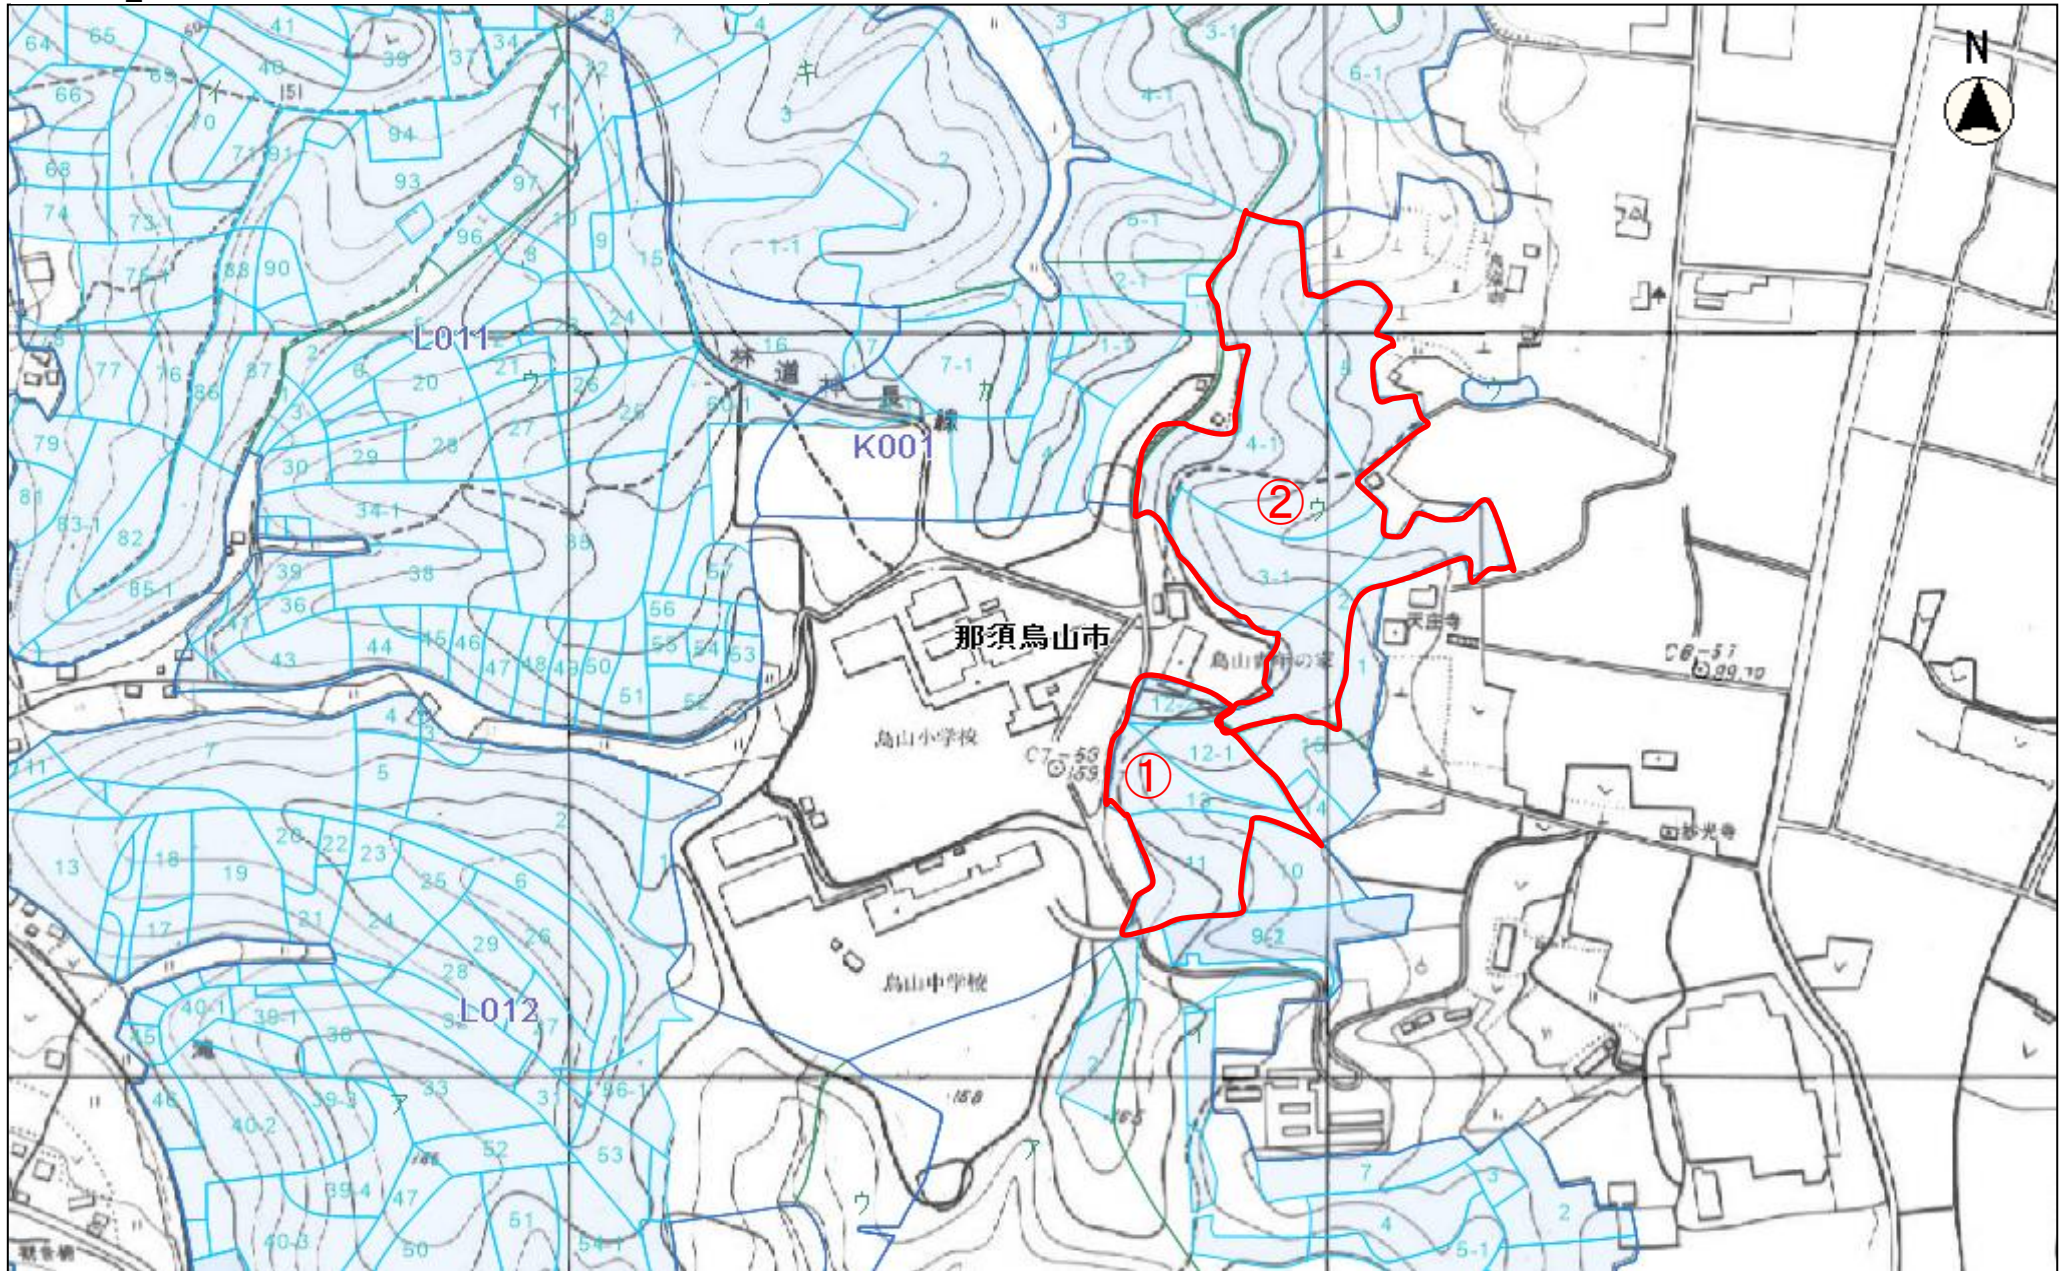

栃木県\_那須烏山市森林クラウド

森林計画図は、県が森林資源の把握を目的として作成しているものであるため、現地において実測や確認を行ったものではなく、必ずしも正しく表示しているとは限りません。

縮尺 1 : 5000