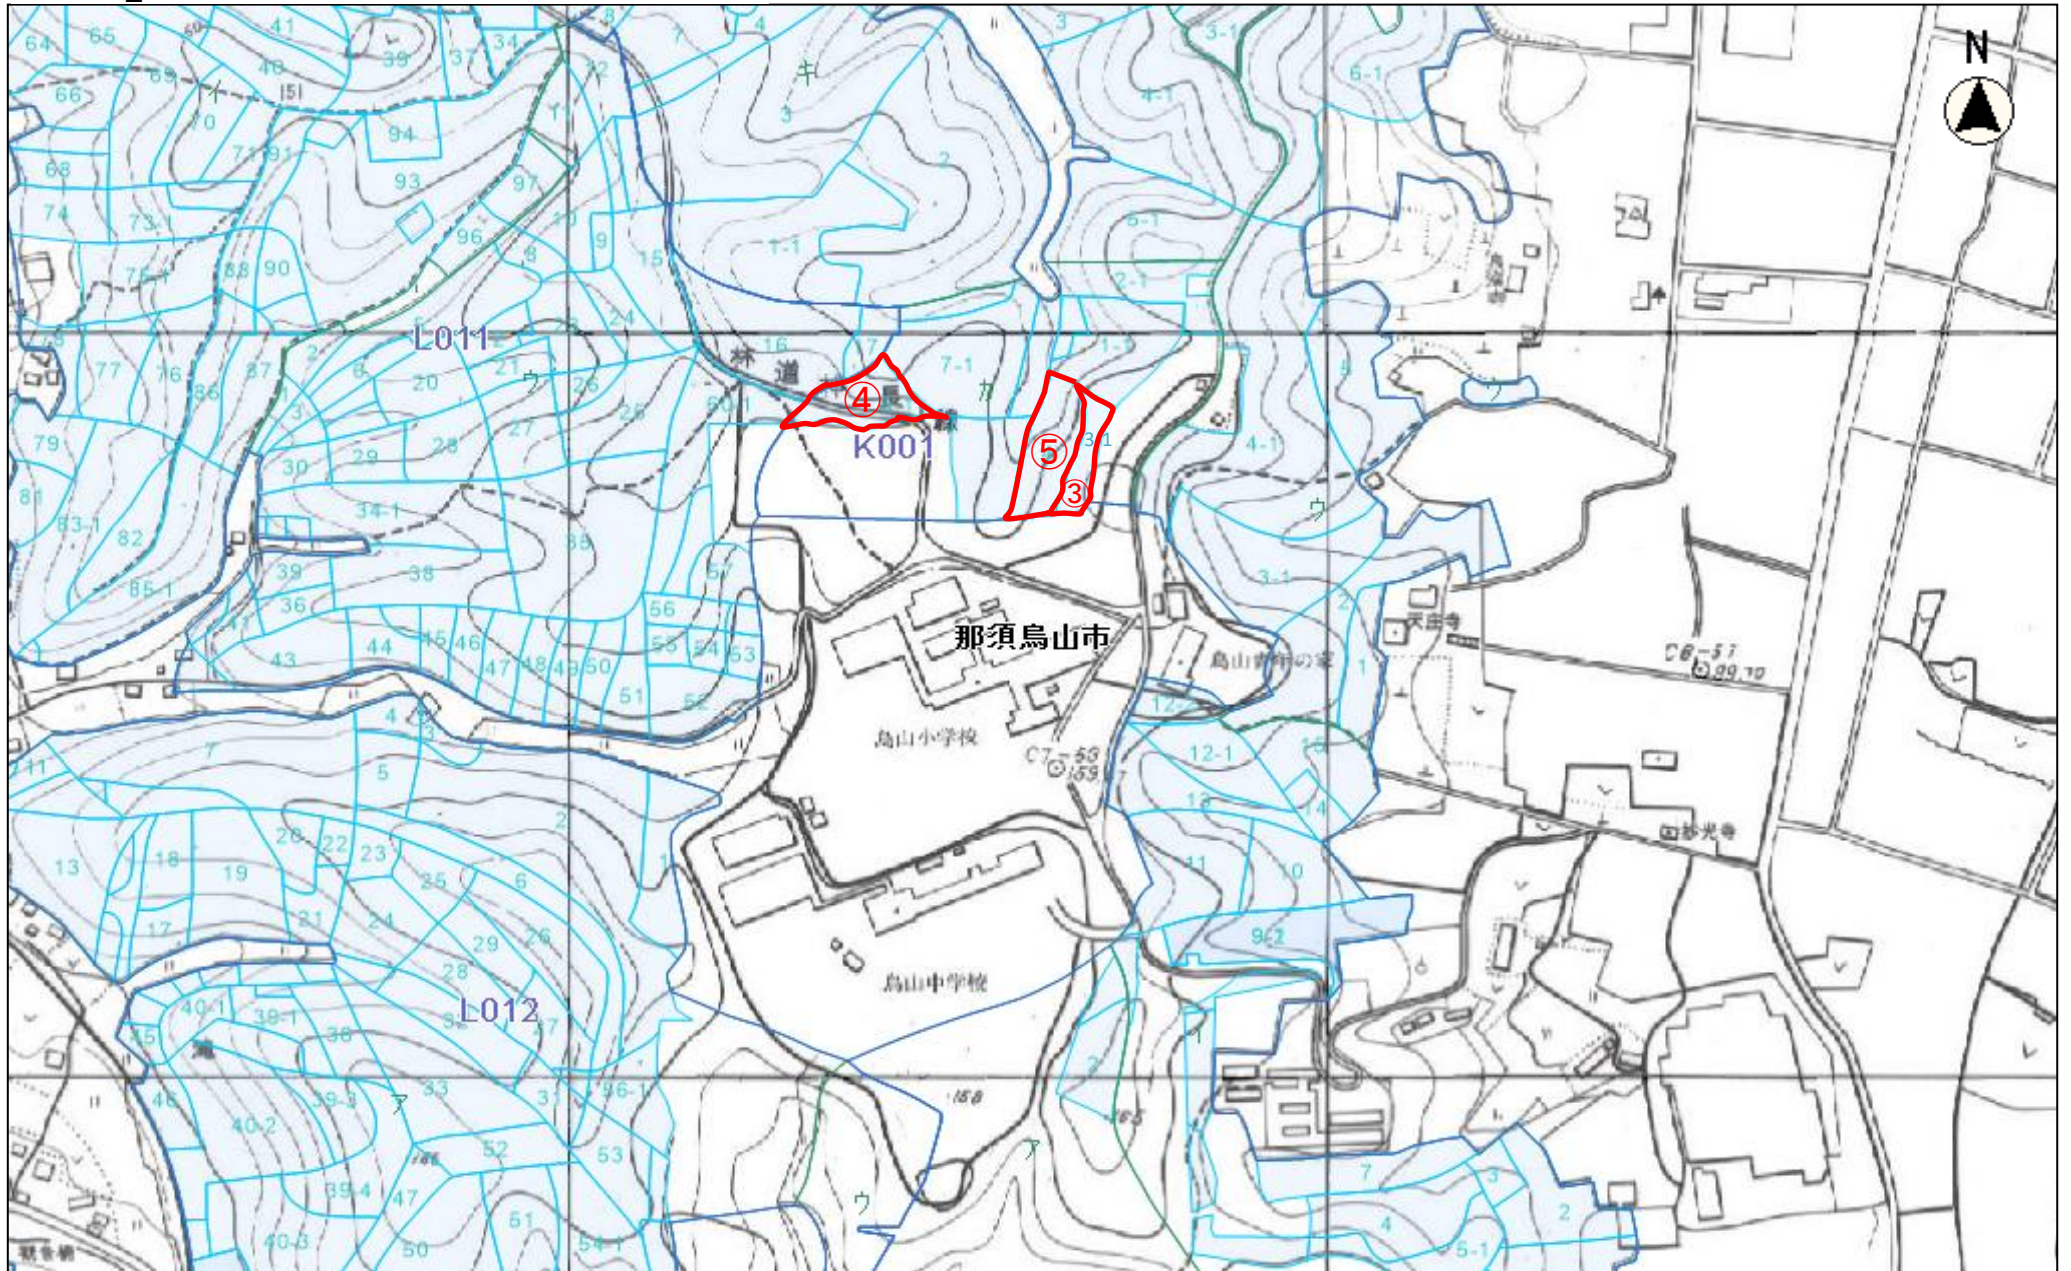

栃木県\_那須烏山市森林クラウド

森林計画図は、県が森林資源の把握を目的として作成しているものであるため、現地において実測や確認を行ったものではなく、必ずしも正しく表示しているとは限りません。

縮尺 1 : 5000