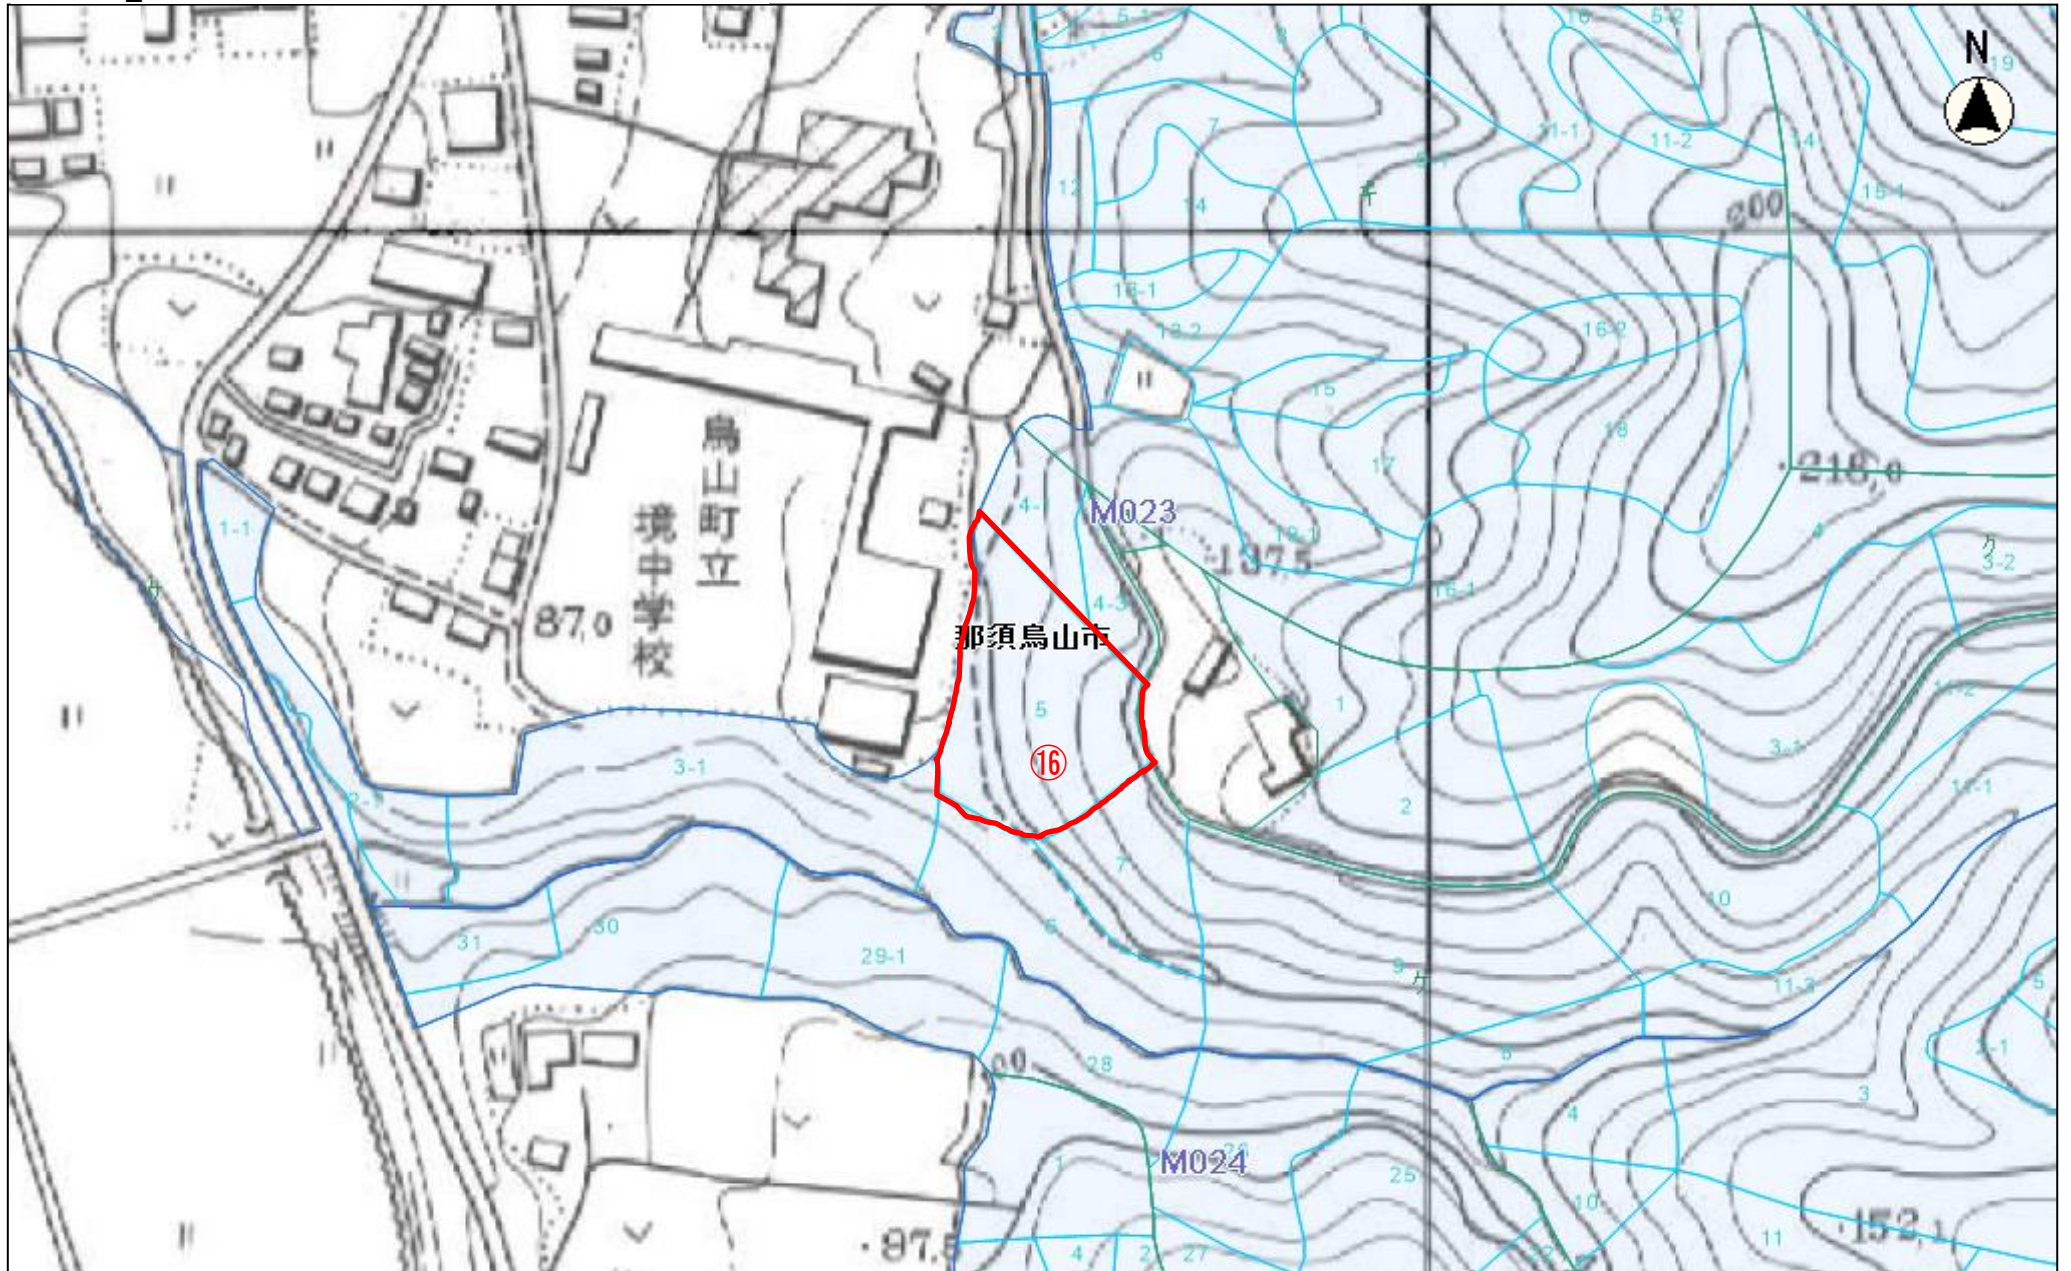

栃木県\_那須烏山市森林クラウド

森林計画図は、県が森林資源の把握を目的として作成しているものであるため、現地において実測や確認を行ったものではなく、必ずしも正しく表示しているとは限りません。

縮尺 1 : 2500