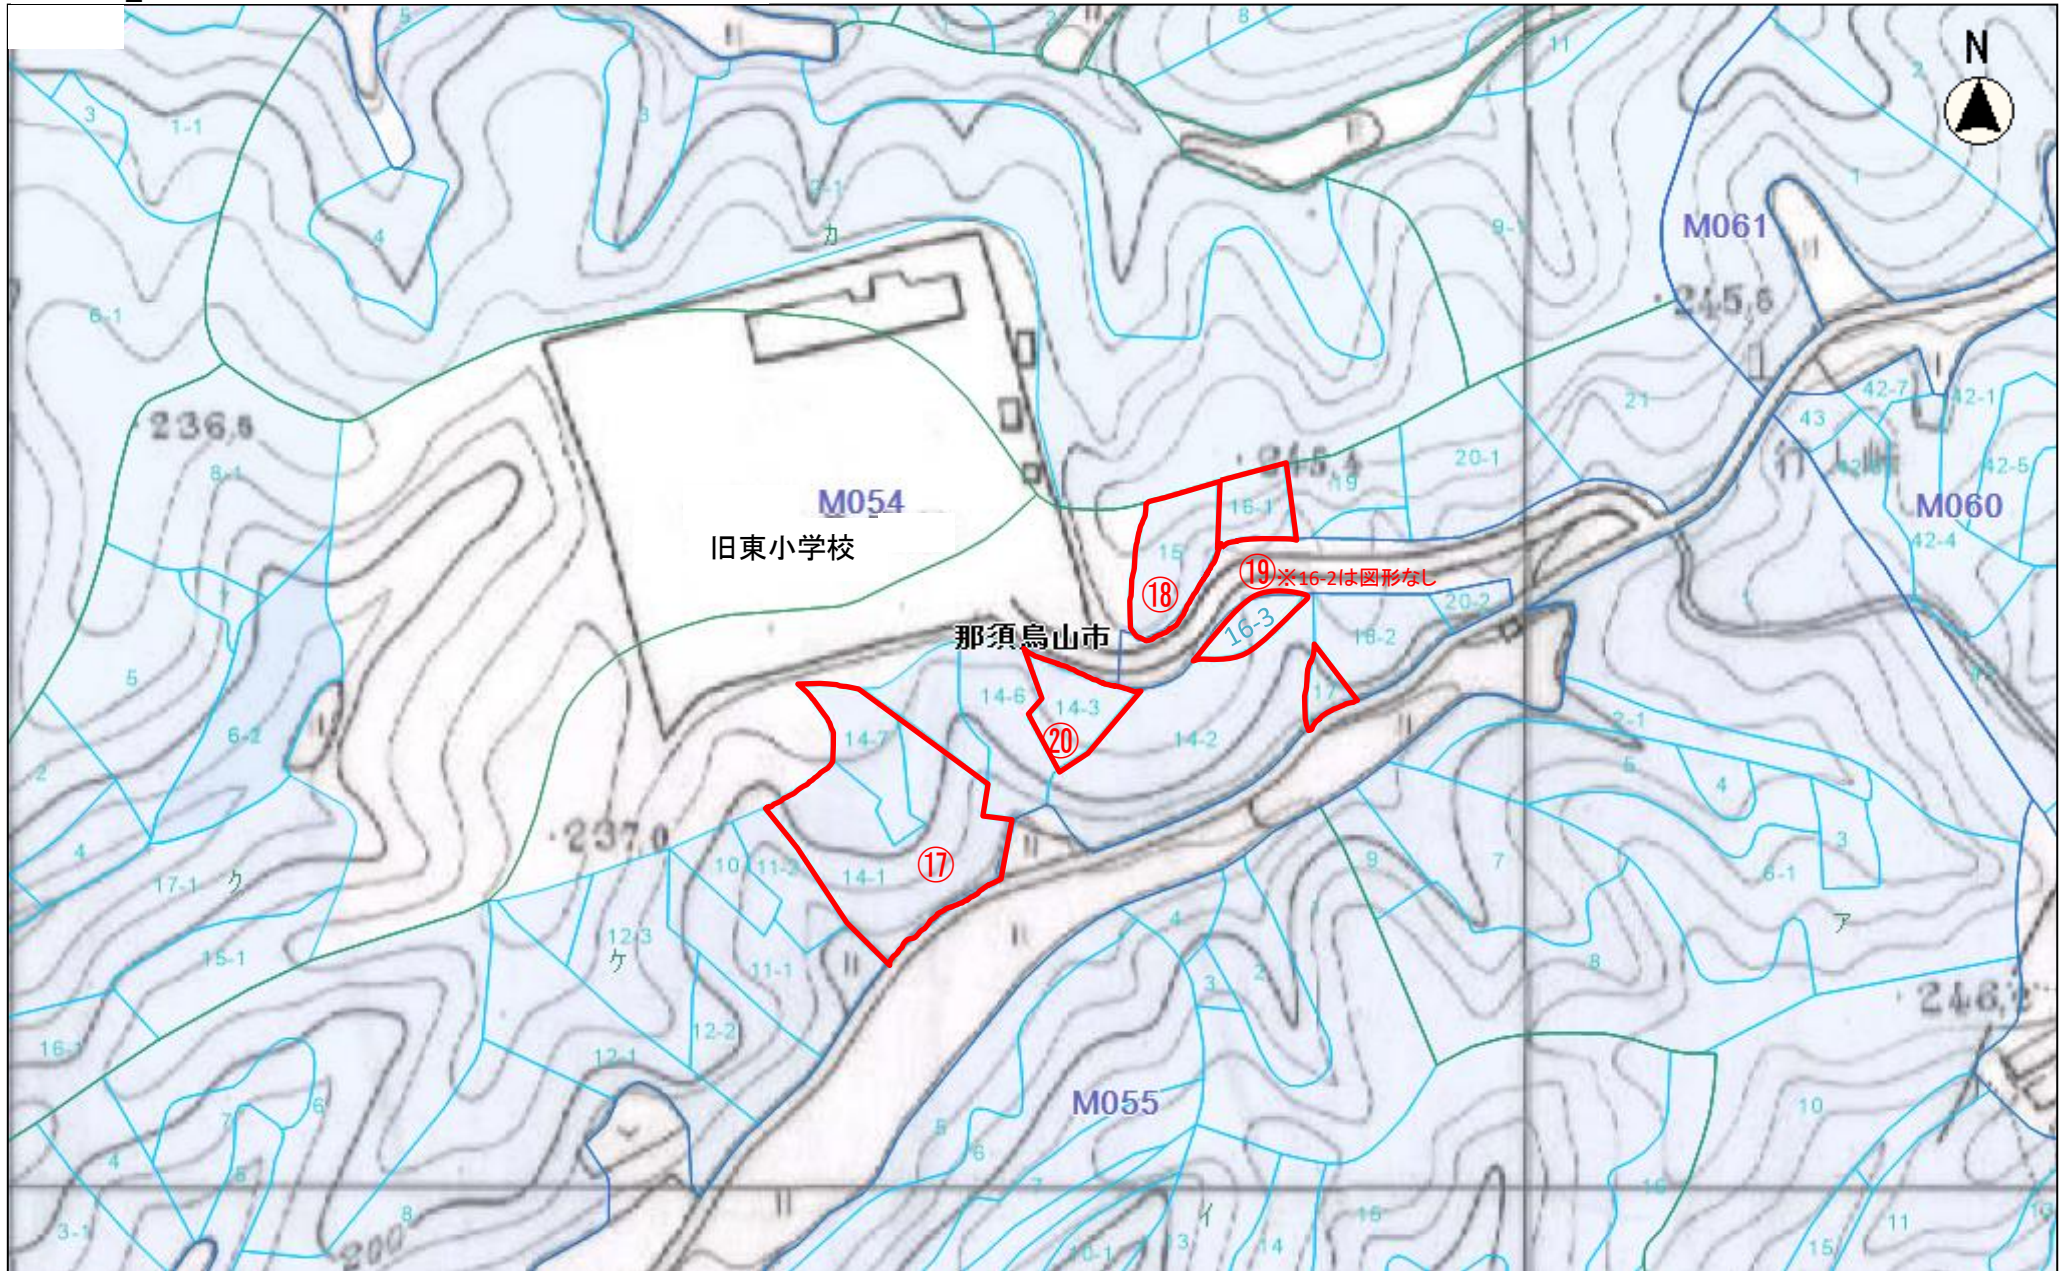

栃木県 那須烏山市森林クラウド

森林計画図は、県が森林資源の把握を目的として作成しているものであるため、現地において実測や確認を行ったものではなく、必ずしも正しく表示しているとは限りません。

縮尺 1 : 2500