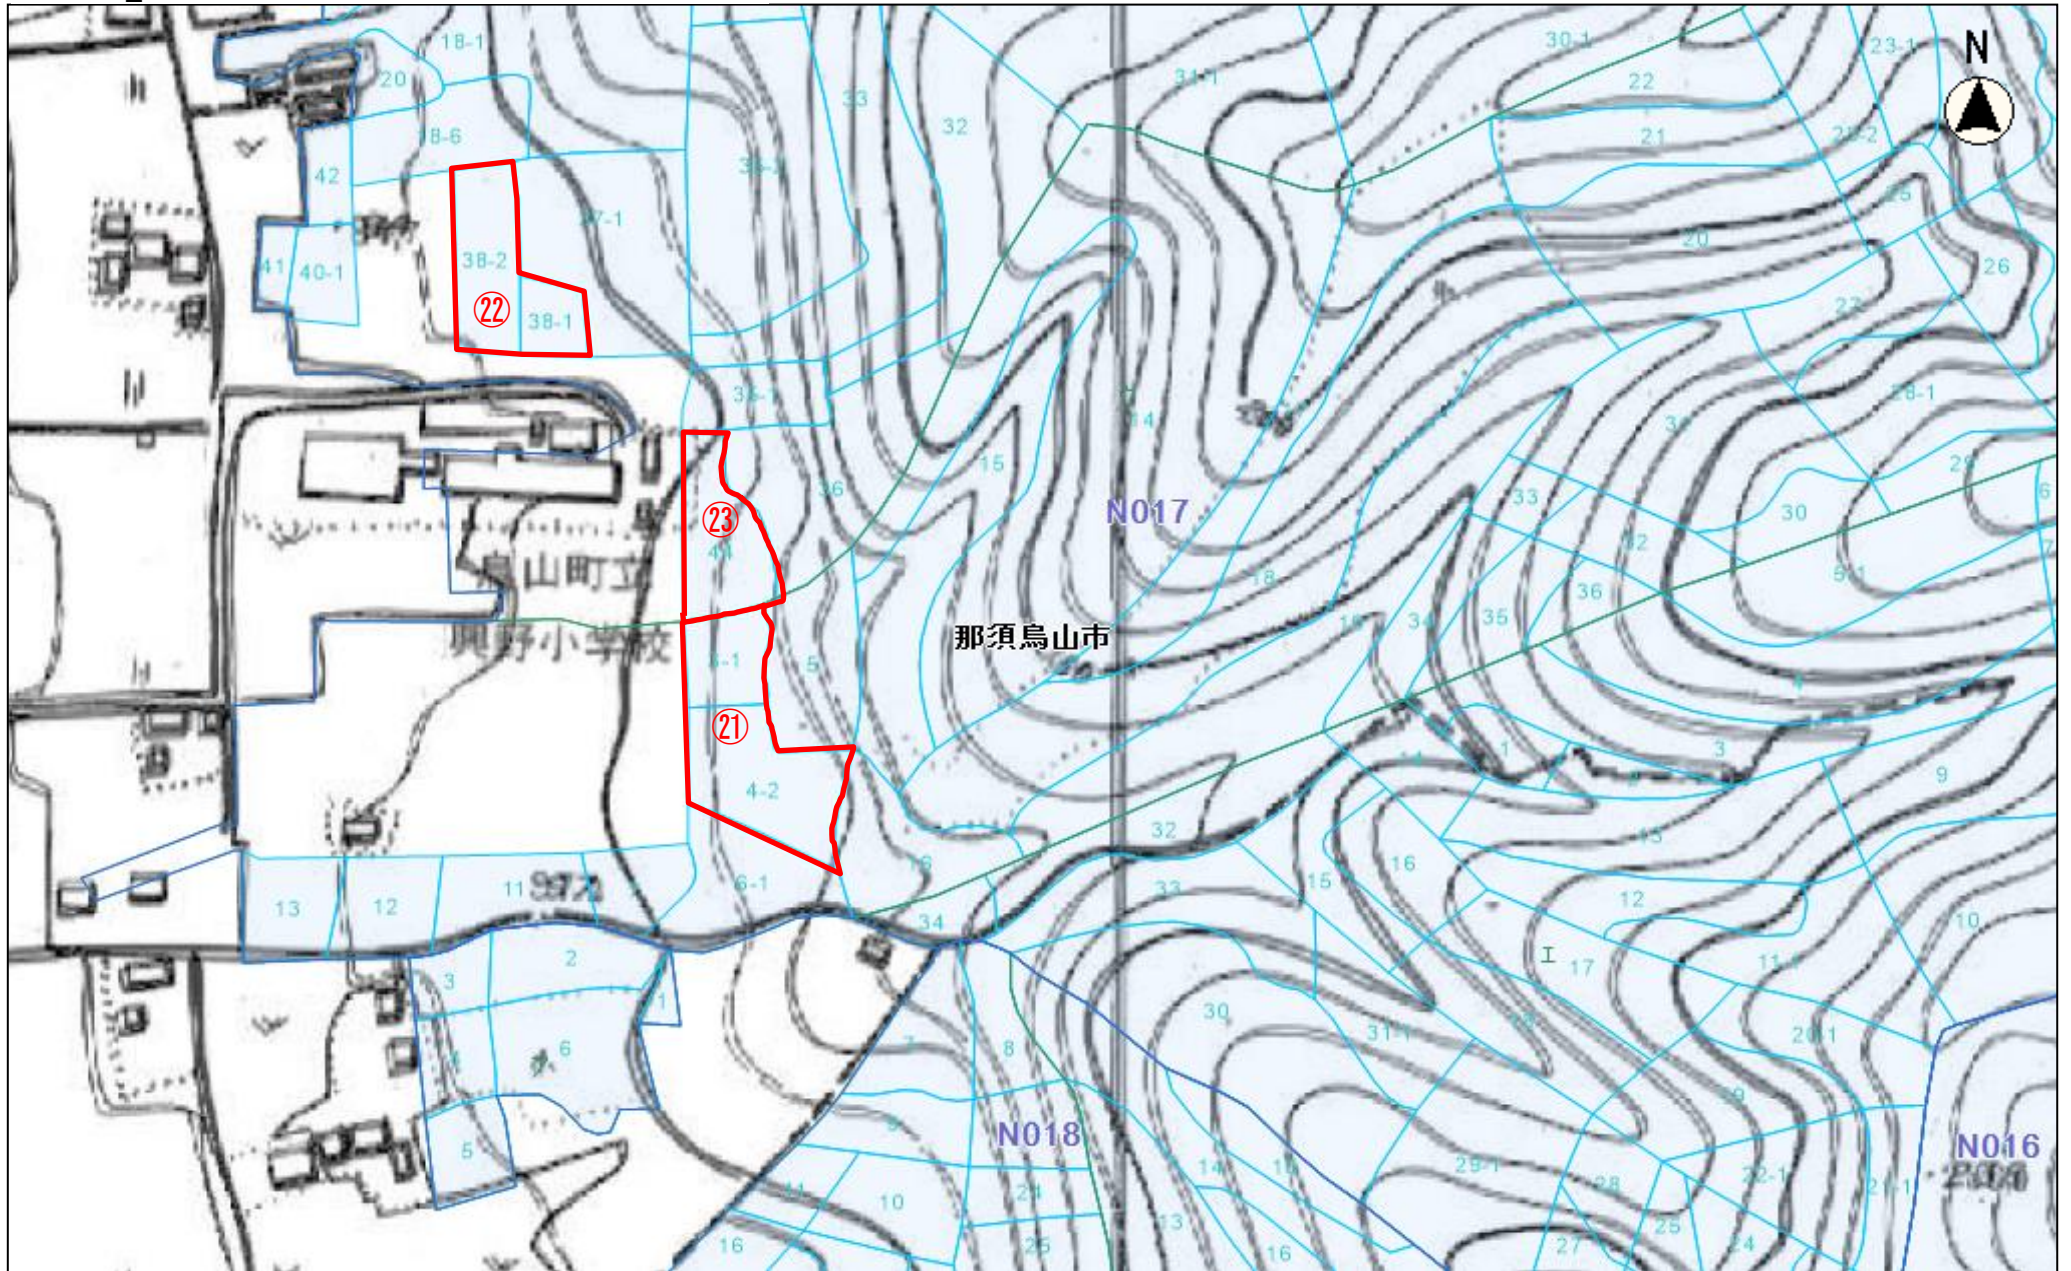

栃木県_那須烏山市森林クラウド

森林計画図は、県が森林資源の把握を目的として作成しているものであるため、現地において実測や確認を行ったものではなく、必ずしも正しく表示しているとは限りません。

縮尺 1 : 2500