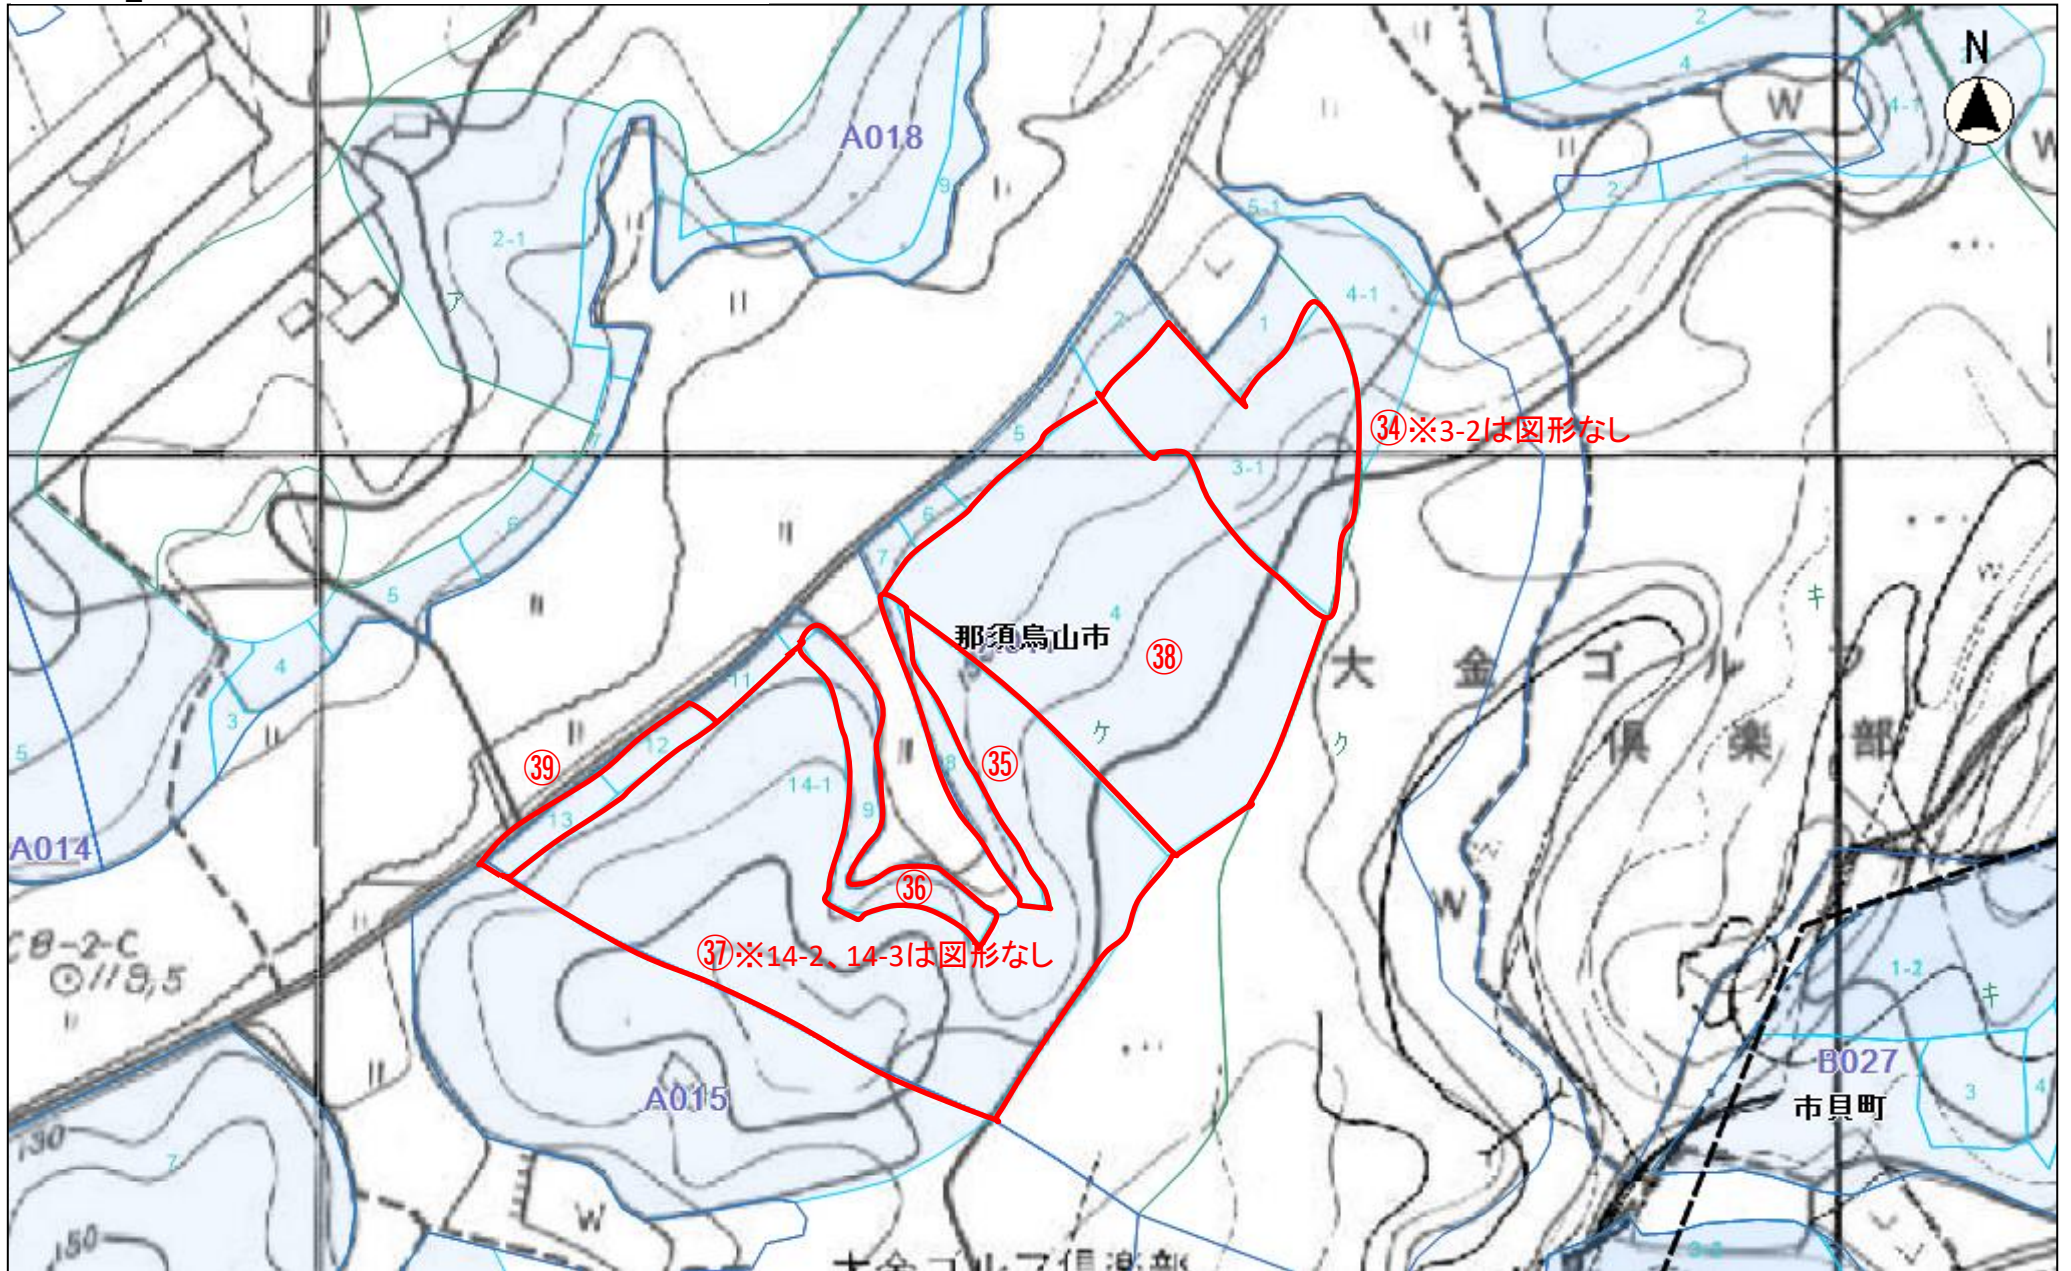

栃木県_那須烏山市森林クラウド

森林計画図は、県が森林資源の把握を目的として作成しているものであるため、現地において実測や確認を行ったものではなく、必ずしも正しく表示しているとは限りません。

縮尺 1 : 2500