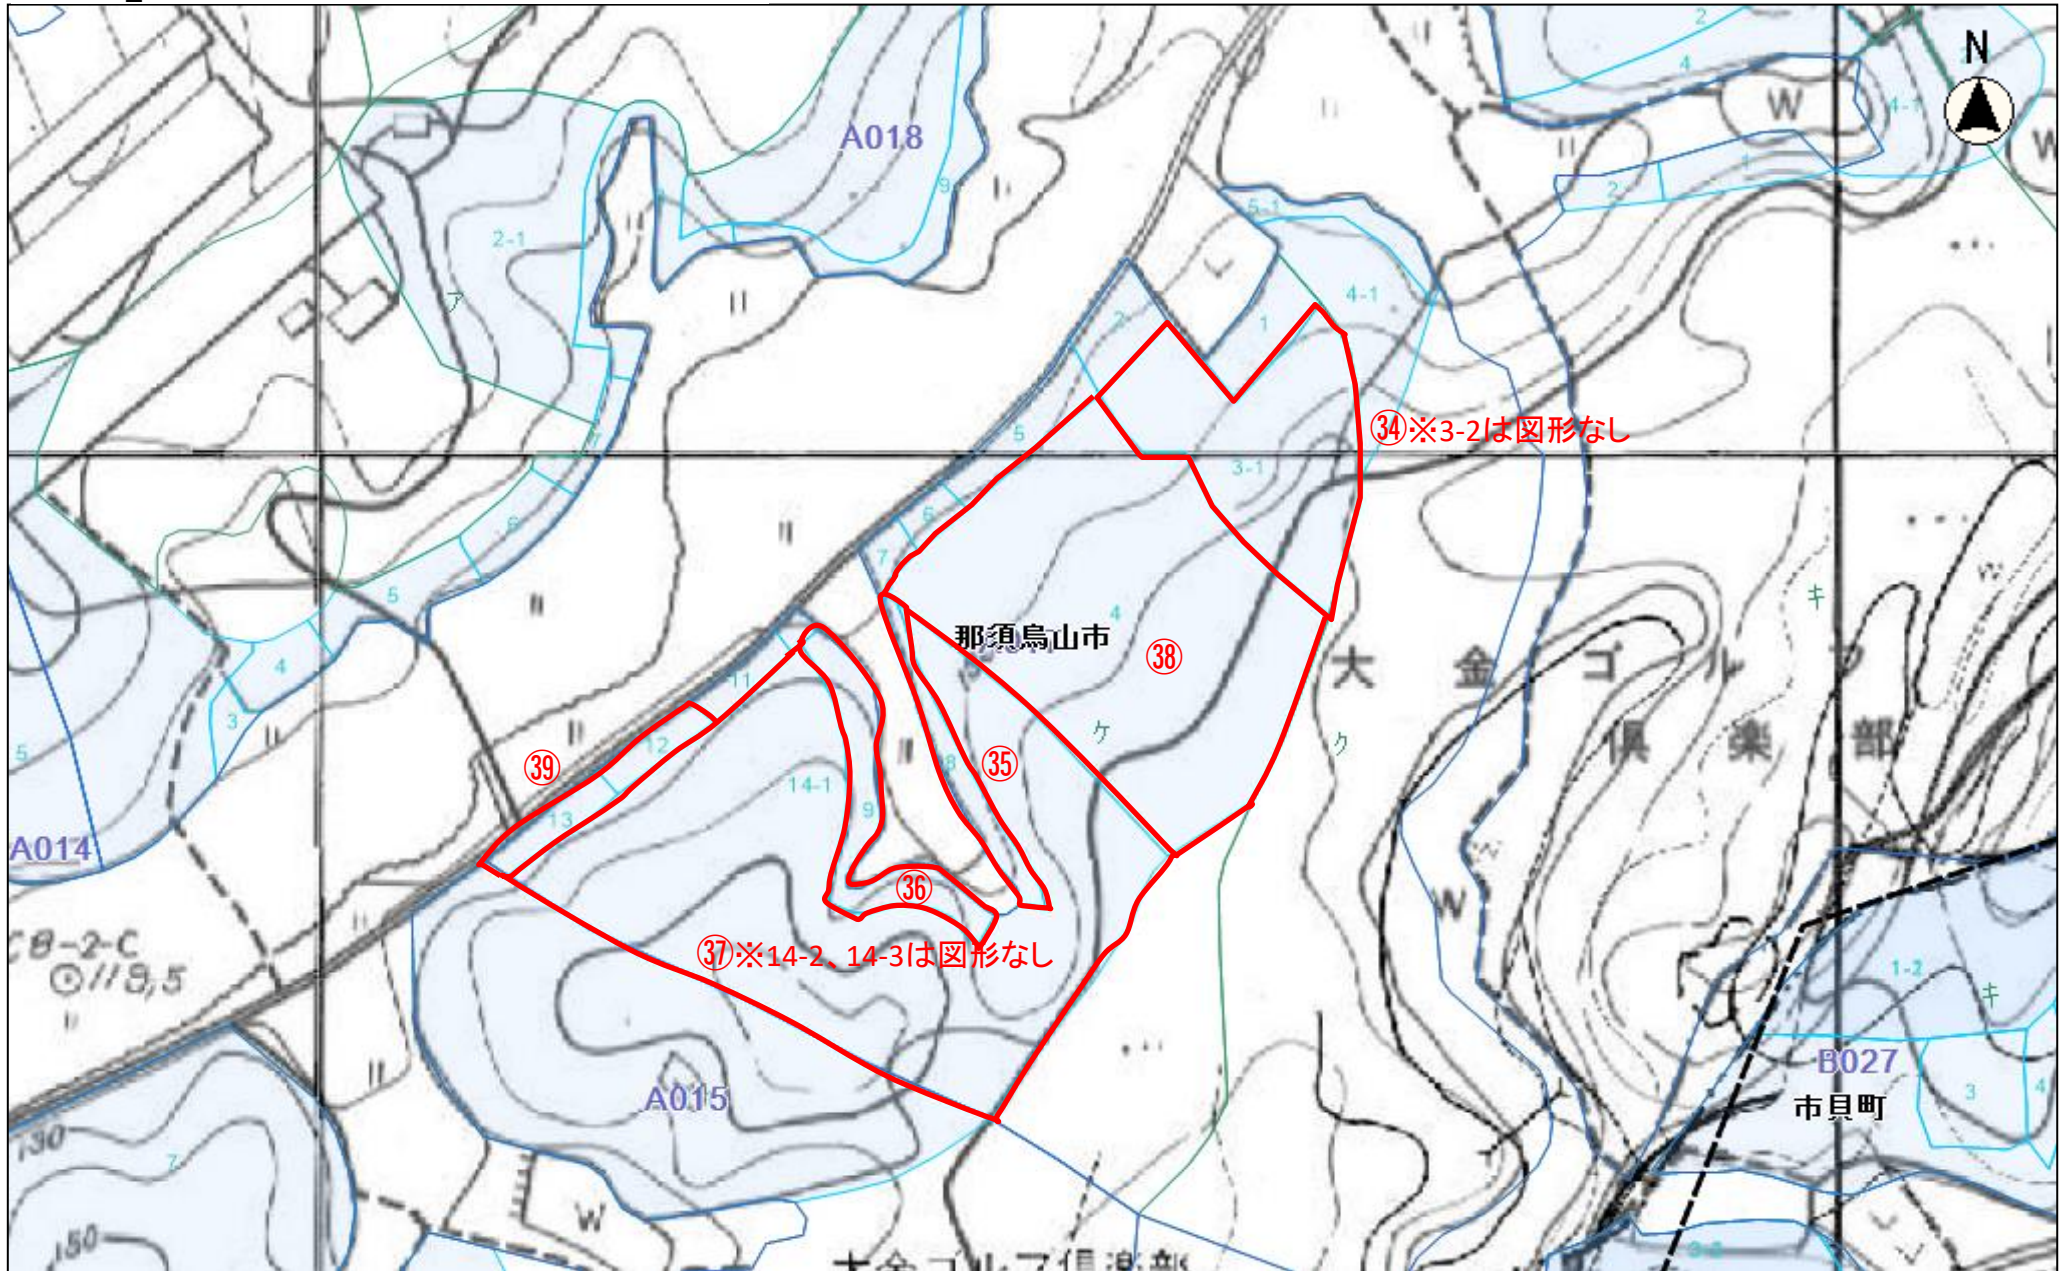

栃木県_那須烏山市森林クラウド

森林計画図は、県が森林資源の把握を目的として作成しているものであるため、現地において実測や確認を行ったものではなく、必ずしも正しく表示しているとは限りません。

縮尺 1 : 2500