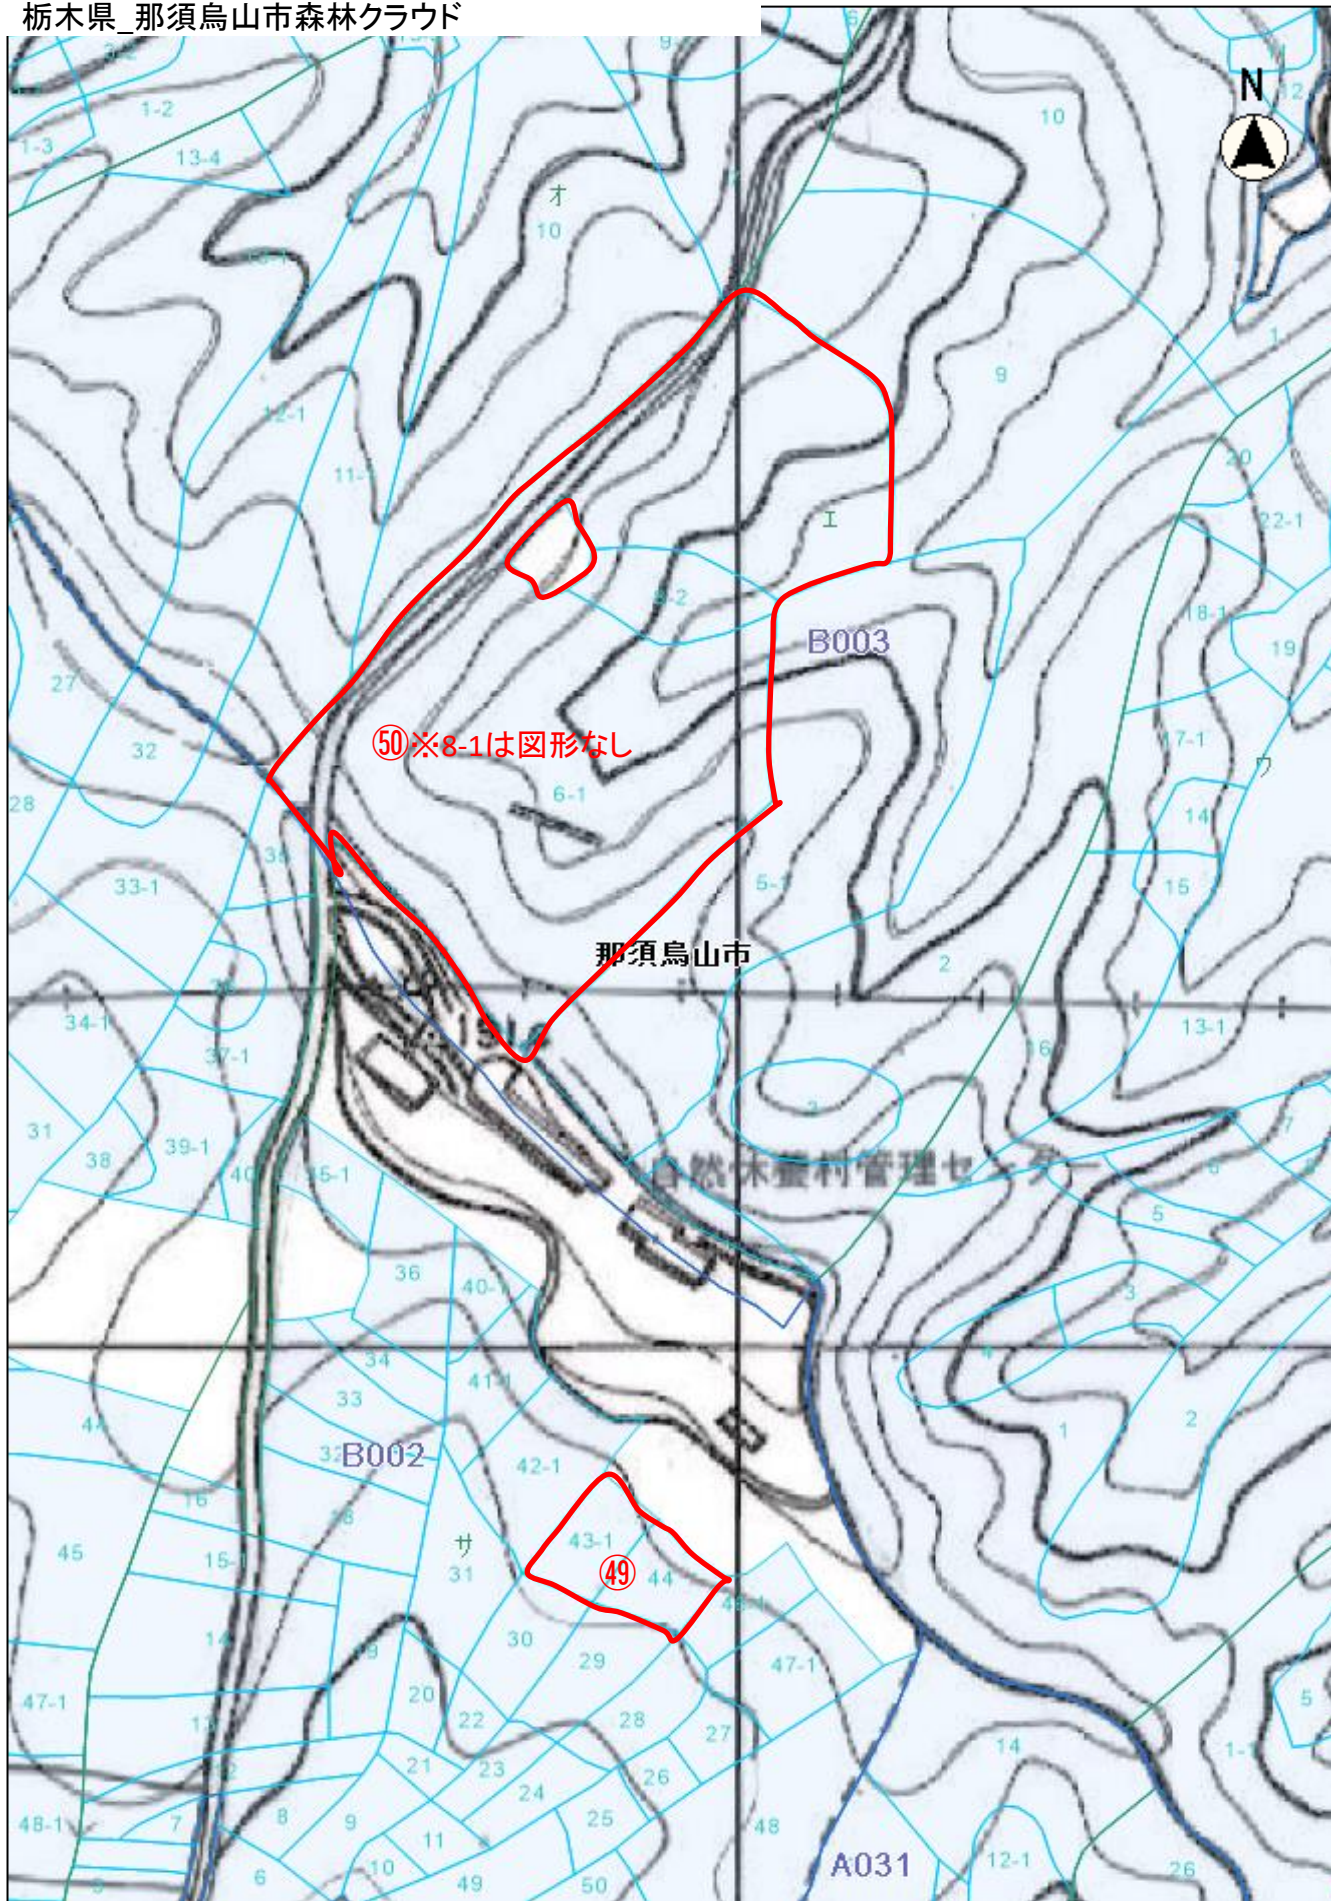

栃木県_那須烏山市森林クラウド

森林計画図は、景が森林資源の把握を目的として作成しているものであるため、現地において実測や確認を行ったものではなく、必ずしも正しく表示しているとは限りません。

縮尺 1 : 2500