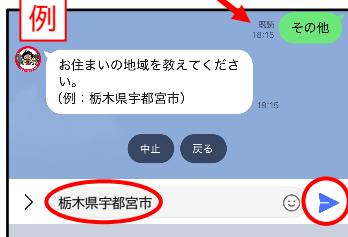

🚲 からせんサイクルめぐり 参加方法 📱

⚠️ 参加には「那須烏山市 LINE 公式アカウント」の友だち追加が必要です。

- 1 那須烏山市 LINE 公式アカウントのトーク画面で、「からせん」と送信。
⇒専用メニュー「参加登録」を選択してください。

- 2 表示される画像の「参加する」を選択してください。

- 3 お住まいの地域を選択してください。

※その他を選択した場合、お住まいの地域を送信してください。

- 4 年代を教えてください。

※当てはまる年代を選択してください。

- 5 参加登録完了！
「からせんサイクルめぐり」をお楽しみください 📱 🚲