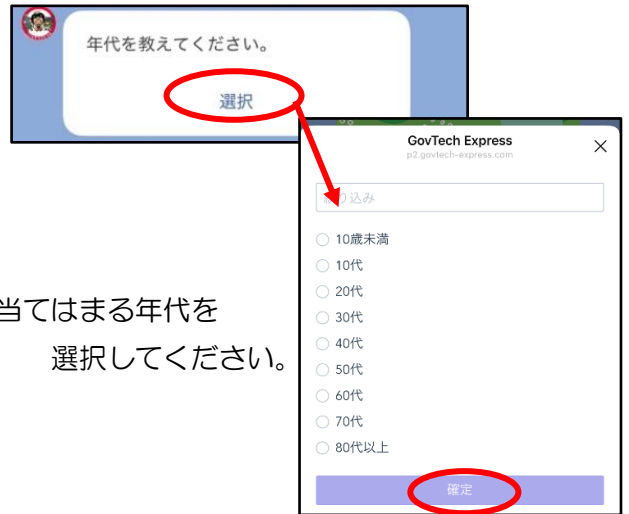

🚲 からせんサイクルめぐり 参加方法 📱

⚠️ 参加には「那須烏山市 LINE 公式アカウント」の友だち追加が必要です。

- 1 那須烏山市 LINE 公式アカウントのトーク画面で、「からせん」と送信。
⇒専用メニュー「参加登録」を選択してください。

- 2 表示される画像の「参加する」を選択してください。

- 3 お住まいの地域を選択してください。

※その他を選択した場合、お住まいの地域を送信してください。

- 4 年代を教えてください。

※当てはまる年代を選択してください。

- 5 参加登録完了！
「からせんサイクルめぐり」をお楽しみください 📱 🚲