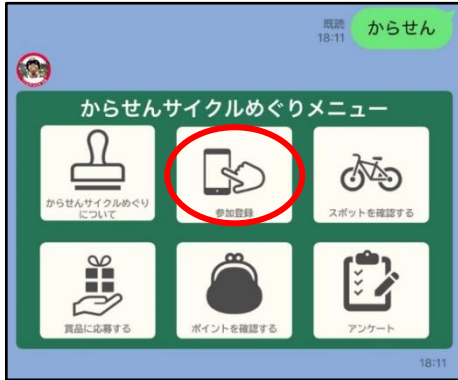

🚲 からせんサイクルめぐり 参加方法 📱

⚠️ 参加には「那須烏山市 LINE 公式アカウント」の友だち追加が必要です。

- 1 那須烏山市 LINE 公式アカウントのトーク画面で、「からせん」と送信。
⇒専用メニュー「参加登録」を選択してください。

- 2 表示される画像の「参加する」を選択してください。

- 3 お住まいの地域を選択してください。

※その他を選択した場合、お住まいの地域を送信してください。

- 4 年代を教えてください。

※当てはまる年代を選択してください。

- 5 参加登録完了！
「からせんサイクルめぐり」をお楽しみください 📱 🚲