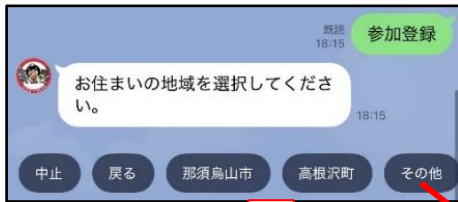

🚲 からせんサイクルめぐり 参加方法 📱

⚠️ 参加には「那須烏山市 LINE 公式アカウント」の友だち追加が必要です。

- 1 那須烏山市 LINE 公式アカウントのトーク画面で、「からせん」と送信。
⇒専用メニュー「参加登録」を選択してください。

- 2 表示される画像の「参加する」を選択してください。

- 3 お住まいの地域を選択してください。

※その他を選択した場合、お住まいの地域を送信してください。

- 4 年代を教えてください。

※当てはまる年代を選択してください。

- 5 参加登録完了！
「からせんサイクルめぐり」をお楽しみください 📱 🚲