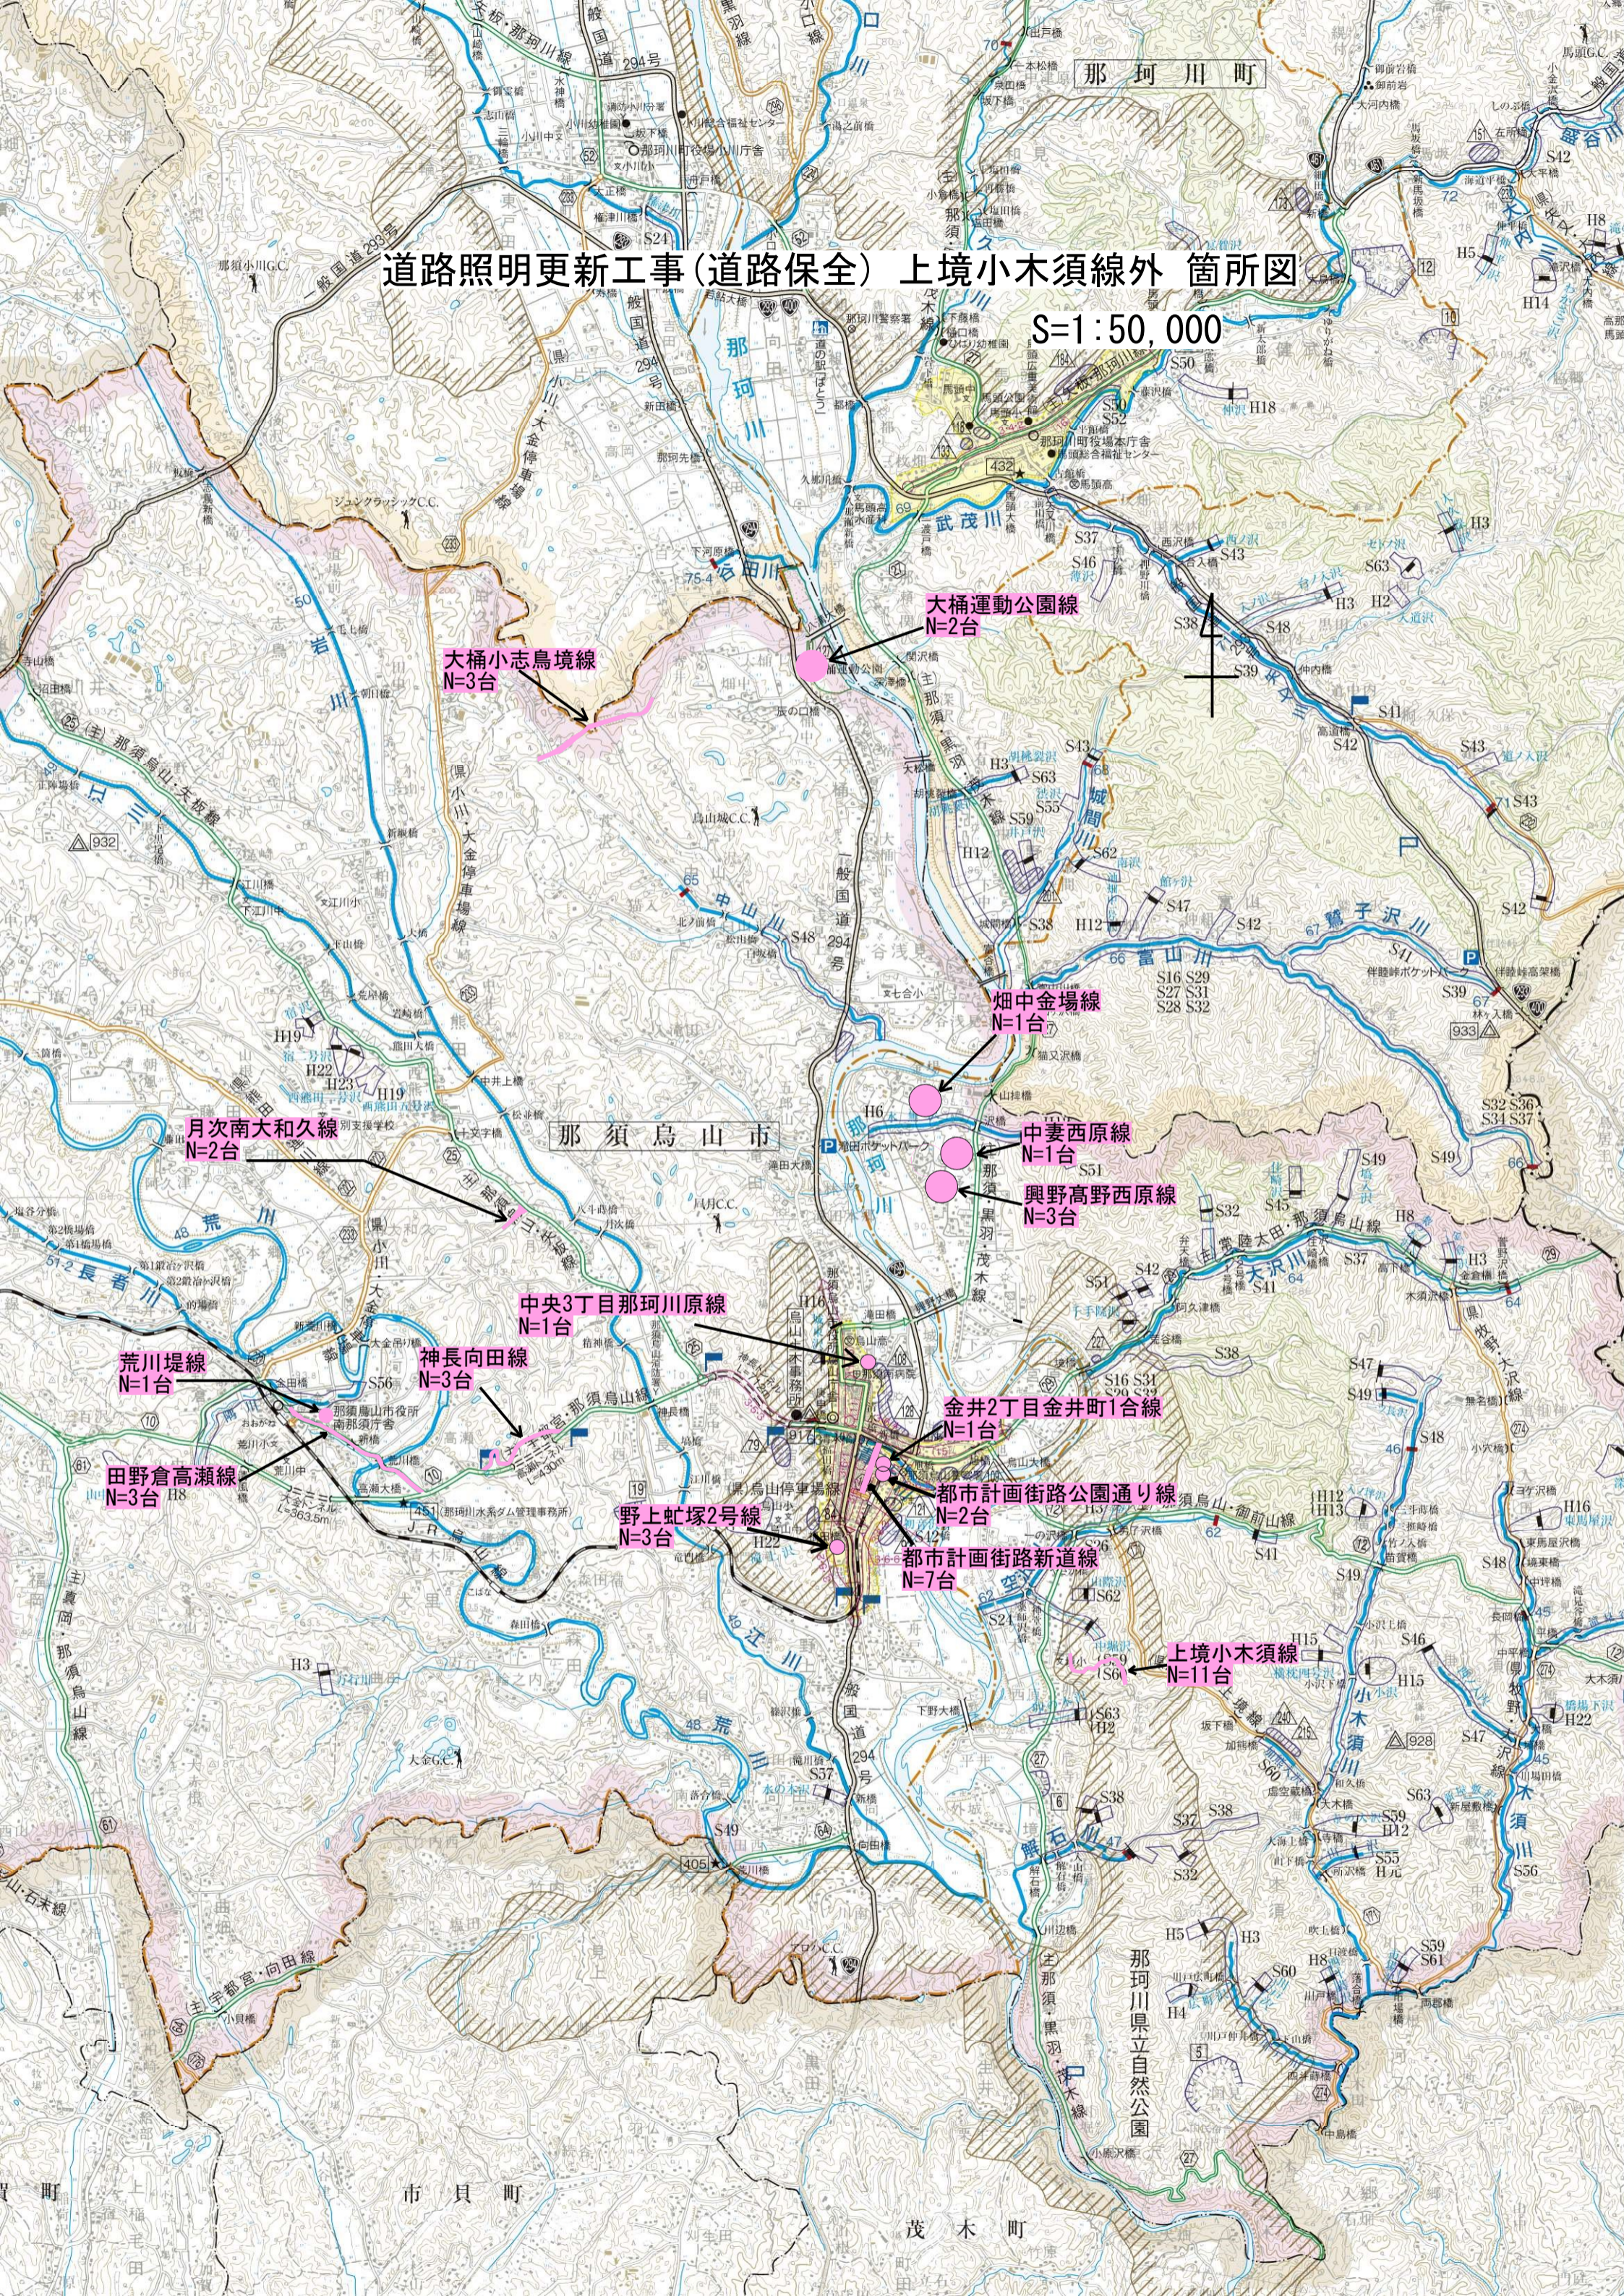

道路照明更新工事(道路保全) 上境小木須線外 箇所図

S=1:50,000

大桶小志鳥境線
N=3台

大桶運動公園線
N=2台

月次南大和久線
N=2台

中央3丁目那珂川原線
N=1台

荒川堤線
N=1台

神長向田線
N=3台

田野倉高瀬線
N=3台

野上虻塚2号線
N=3台

金井2丁目金井町1合線
N=1台

都市計画街路公園通り線
N=2台

都市計画街路新道線
N=7台

上境小木須線
N=11台

畑中金場線
N=1台

中妻西原線
N=1台

興野高野西原線
N=3台

市貝町

茂木町

那珂川県立自然公園